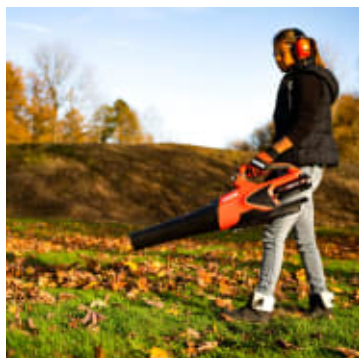

Les mer om produktet her:

<https://www.maskinimp.no/product?number=EDPB2500>