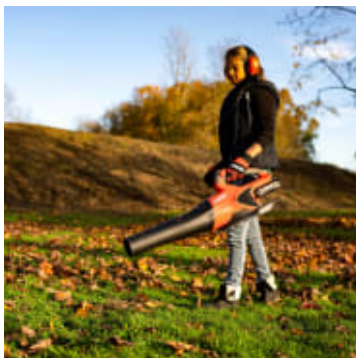

Les mer om produktet her:

<https://www.maskinimp.no/product?number=EDPB2500>