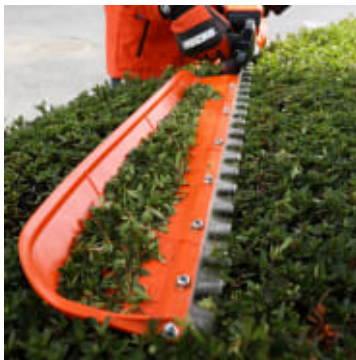

Echo DHCS-2800 Batteri Ensidig Hekksaks - 71 cm

Produktnummer: EDHCS2800

Echo DHCS-2800 Batteri Ensidig Hekksaks er en allsidig og brukervennlig maskin som gir presis trimming av hekk, busker og grønne uteområder uten ledning eller bensin. Den batteridrevne driften gir stillegående og utslippsfri drift, ideelt for norske hager og nærmiljøer. Med ergonomisk design og lav vekt er den komfortabel å bruke, også over lengre økter. Dette er et utmerket valg for hageeiere og profesjonelle som ønsker et pent og velstelt uteområde.

Echo DHCS-2800 Batteri Ensidig Hekksaks er utstyrt med et ensidig blad med høy skjæreeffektivitet som gir rene, presise kutt i en enkelt retning, perfekt for hekkvedlikehold og buskforming. Batteridriften gir deg frihet til å bevege deg uten ledninger, og den børsteløse motoren leverer stabil kraft og jevn ytelse gjennom hele arbeidsøkten. Maskinens ergonomiske grep og balanserte utforming gir god komfort og kontroll, samtidig som lav vibrasjon gir mindre belastning på armer og skuldre. Den stillegående driften gjør den ideell i boligområder hvor lav støy er viktig, og gir deg et profesjonelt resultat uten kompromiss.

Echo DHCS-2800 Batteri Ensidig Hekksaks gir deg en effektiv, komfortabel og stillegående løsning for trimming av hekk og busker. Den passer like godt for hobbygartnere som for profesjonelle brukere som ønsker et pent resultat. Med batteridrift får du fleksibilitet og frihet uten begrensninger, og maskinens lave vedlikeholdsbehov gjør den enkel i bruk. Velg en hekksaks som gir deg presise kutt og et gjennomført utseende på uteområdet.