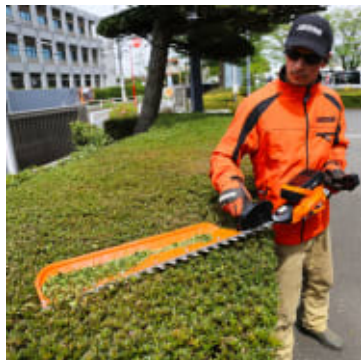

Echo DHCS-2800 Batteri Ensidig Hekksaks - 71 cm

Produktnummer: EDHCS2800

Echo DHCS-2800 Batteri Ensidig Hekksaks er en allsidig og brukervennlig maskin som gir presis trimming av hekk, busker og grønne uteområder uten ledning eller bensin. Den batteridrevne driften gir stillegående og utslippsfri drift, ideelt for norske hager og nærmiljøer. Med ergonomisk design og lav vekt er den komfortabel å bruke, også over lengre økter. Dette er et utmerket valg for hageeiere og profesjonelle som ønsker et pent og velstelt uteområde.

Echo DHCS-2800 Batteri Ensidig Hekksaks er utstyrt med et ensidig blad med høy skjæreeffektivitet som gir rene, presise kutt i en enkelt retning, perfekt for hekkvedlikehold og buskforming. Batteridriften gir deg frihet til å bevege deg uten ledninger, og den børsteløse motoren leverer stabil kraft og jevn ytelse gjennom hele arbeidsøkten. Maskinens ergonomiske grep og balanserte utforming gir god komfort og kontroll, samtidig som lav vibrasjon gir mindre belastning på armer og skuldre. Den stillegående driften gjør den ideell i boligområder hvor lav støy er viktig, og gir deg et profesjonelt resultat uten kompromiss.

Echo DHCS-2800 Batteri Ensidig Hekksaks gir deg en effektiv, komfortabel og stillegående løsning for trimming av hekk og busker. Den passer like godt for hobbygartnere som for profesjonelle brukere som ønsker et pent resultat. Med batteridrift får du fleksibilitet og frihet uten begrensninger, og maskinens lave vedlikeholdsbehov gjør den enkel i bruk. Velg en hekksaks som gir deg presise kutt og et gjennomført utseende på uteområdet.