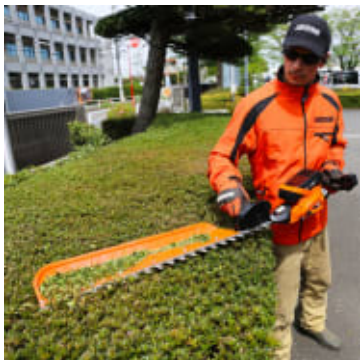

Echo DHCS-2800 Batteri Ensidig Hekksaks - 71 cm

Produktnummer: EDHCS2800

Echo DHCS-2800 Batteri Ensidig Hekksaks er en allsidig og brukervennlig maskin som gir presis trimming av hekk, busker og grønne uteområder uten ledning eller bensin. Den batteridrevne driften gir stillegående og utslippsfri drift, ideelt for norske hager og nærmiljøer. Med ergonomisk design og lav vekt er den komfortabel å bruke, også over lengre økter. Dette er et utmerket valg for hageeiere og profesjonelle som ønsker et pent og velstelt uteområde.

Echo DHCS-2800 Batteri Ensidig Hekksaks er utstyrt med et ensidig blad med høy skjæreeffektivitet som gir rene, presise kutt i en enkelt retning, perfekt for hekkvedlikehold og buskforming. Batteridriften gir deg frihet til å bevege deg uten ledninger, og den børsteløse motoren leverer stabil kraft og jevn ytelse gjennom hele arbeidsøkten. Maskinens ergonomiske grep og balanserte utforming gir god komfort og kontroll, samtidig som lav vibrasjon gir mindre belastning på armer og skuldre. Den stillegående driften gjør den ideell i boligområder hvor lav støy er viktig, og gir deg et profesjonelt resultat uten kompromiss.

Echo DHCS-2800 Batteri Ensidig Hekksaks gir deg en effektiv, komfortabel og stillegående løsning for trimming av hekk og busker. Den passer like godt for hobbygartnere som for profesjonelle brukere som ønsker et pent resultat. Med batteridrift får du fleksibilitet og frihet uten begrensninger, og maskinens lave vedlikeholdsbehov gjør den enkel i bruk. Velg en hekksaks som gir deg presise kutt og et gjennomført utseende på uteområdet.