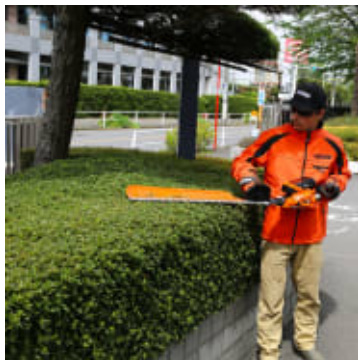

Echo DHCS-2800 Batteri Ensidig Hekksaks - 71 cm

Produktnummer: EDHCS2800

Echo DHCS-2800 Batteri Ensidig Hekksaks er en allsidig og brukervennlig maskin som gir presis trimming av hekk, busker og grønne uteområder uten ledning eller bensin. Den batteridrevne driften gir stillegående og utslippsfri drift, ideelt for norske hager og nærmiljøer. Med ergonomisk design og lav vekt er den komfortabel å bruke, også over lengre økter. Dette er et utmerket valg for hageeiere og profesjonelle som ønsker et pent og velstelt uteområde.

Echo DHCS-2800 Batteri Ensidig Hekksaks er utstyrt med et ensidig blad med høy skjæreeffektivitet som gir rene, presise kutt i en enkelt retning, perfekt for hekkvedlikehold og buskforming. Batteridriften gir deg frihet til å bevege deg uten ledninger, og den børsteløse motoren leverer stabil kraft og jevn ytelse gjennom hele arbeidsøkten. Maskinens ergonomiske grep og balanserte utforming gir god komfort og kontroll, samtidig som lav vibrasjon gir mindre belastning på armer og skuldre. Den stillegående driften gjør den ideell i boligområder hvor lav støy er viktig, og gir deg et profesjonelt resultat uten kompromiss.

Echo DHCS-2800 Batteri Ensidig Hekksaks gir deg en effektiv, komfortabel og stillegående løsning for trimming av hekk og busker. Den passer like godt for hobbygartnere som for profesjonelle brukere som ønsker et pent resultat. Med batteridrift får du fleksibilitet og frihet uten begrensninger, og maskinens lave vedlikeholdsbehov gjør den enkel i bruk. Velg en hekksaks som gir deg presise kutt og et gjennomført utseende på uteområdet.