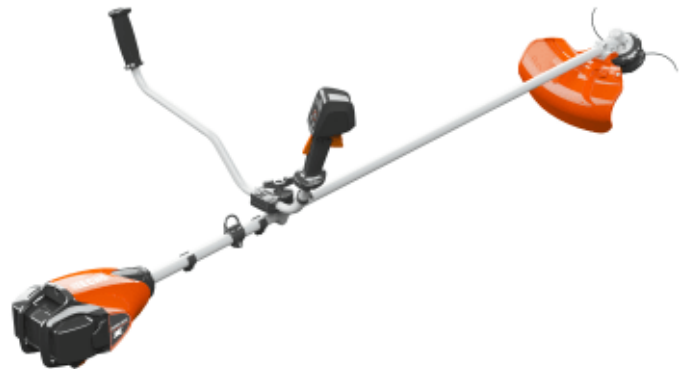

Echo DSRM-2600-U Batteri Gresstrimmer

Produktnummer: EDSRM2600U

Echo DSRM-2600-U Batteri Gresstrimmer er en kraftig og brukervennlig batteridrevet trimmer som gir deg presise klipp og enkel håndtering i hagen. Med batteridrift får du frihet fra ledning og bensin, sammen med stillegående og utslippsfri drift. Den er godt balansert, lett å styre og passer til både små og mellomstore plenområder. Dette er et ideelt verktøy for både hageeiere og proffe brukere som ønsker effektiv trimming uten kompromiss.

Echo DSRM-2600U Batteri Gresstrimmer leverer stabil ytelse takket være en effektiv motor og pålitelig trådmating som gir rene, presise kutt i gress, ugress og kanter. Den batteridrevne løsningen gir deg maksimal bevegelsesfrihet og enkel bruk uten kabler som begrenser rekkevidden. Dens ergonomiske grep og lave vibrasjoner gir komfort også ved lengre arbeidsøkter, og den solide konstruksjonen gir deg et verktøy som takler det norske klimaet. Med enkel start og intuitiv betjening er dette en trimmer du kommer raskt i gang med hver gang.

- Echo Elektrisk motor - Børsteløs
- Vekt 3.7 kg uten batteri
- Arbeidstid opptil 43 min
- Fast drivaksel
- Drivaksel diameter 7 mm
- Hovedrør diameter 25 mm
- Utvekslingsforhold 1.62
- Trimmehode SF400 - SF400/E1
- CO2 Eksosutslipp 0 g/kWh
- Leveres uten batteri og lader
- Garantitid 5 år privatbruk og 2 år proffbruk

Echo DSRM-2600U Batteri Gresstrimmer gir deg et ryddig og velstelt uteområde uten ekstra stress. Den gir deg kraft, kontroll og komfort i en lett og mobil løsning. Dette er det perfekte valget for deg som vil jobbe mer effektivt og med mindre støy. Velg en trimmer som gir deg både kvalitet og ytelse sesong etter sesong.