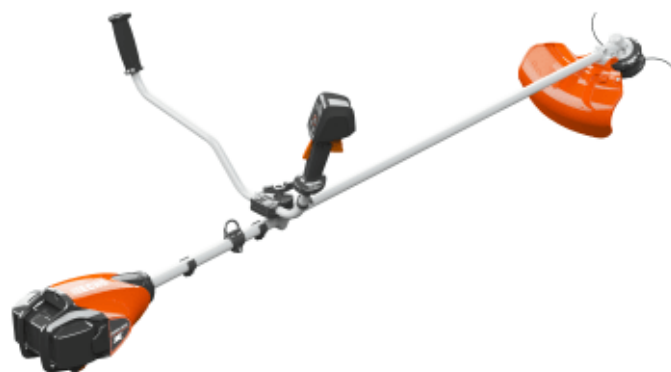

# Echo DSRM-2600-U Batteri Gresstrimmer

Produktnummer: EDSRM2600U

Echo DSRM-2600-U Batteri Gresstrimmer er en kraftig og brukervennlig batteridrevet trimmer som gir deg presise klipp og enkel håndtering i hagen. Med batteridrift får du frihet fra ledning og bensin, sammen med stillegående og utslippsfri drift. Den er godt balansert, lett å styre og passer til både små og mellomstore plenområder. Dette er et ideelt verktøy for både hageeiere og proffe brukere som ønsker effektiv trimming uten kompromiss.

Echo DSRM-2600U Batteri Gresstrimmer leverer stabil ytelse takket være en effektiv motor og pålitelig trådmating som gir rene, presise kutt i gress, ugress og kanter. Den batteridrevne løsningen gir deg maksimal bevegelsesfrihet og enkel bruk uten kabler som begrenser rekkevidden. Dens ergonomiske grep og lave vibrasjoner gir komfort også ved lengre arbeidsøkter, og den solide konstruksjonen gir deg et verktøy som takler det norske klimaet. Med enkel start og intuitiv betjening er dette en trimmer du kommer raskt i gang med hver gang.

- Echo Elektrisk motor - Børsteløs
- Vekt 3.7 kg uten batteri
- Arbeidstid opptil 43 min
- Fast drivaksel
- Drivaksel diameter 7 mm
- Hovedrør diameter 25 mm
- Utvekslingsforhold 1.62
- Trimmehode SF400 - SF400/E1
- CO2 Eksosutslipp 0 g/kWh
- Leveres uten batteri og lader
- Garantitid 5 år privatbruk og 2 år proffbruk

Echo DSRM-2600U Batteri Gresstrimmer gir deg et ryddig og velstelt uteområde uten ekstra stress. Den gir deg kraft, kontroll og komfort i en lett og mobil løsning. Dette er det perfekte valget for deg som vil jobbe mer effektivt og med mindre støy. Velg en trimmer som gir deg både kvalitet og ytelse sesong etter sesong.