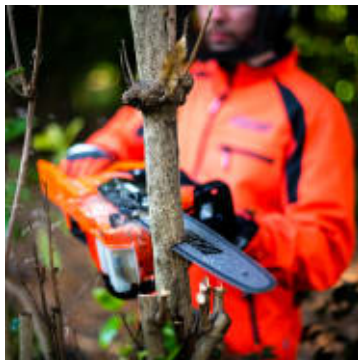

Les mer om produktet her:

<https://www.maskinimp.no/product?number=EDCS2500>