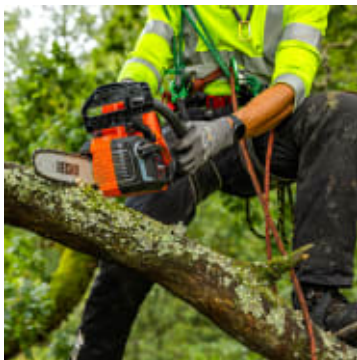

Echo DCS-3000T Batteri Topphandsag – 30 cm

Produktnummer: EDCS3000T

Echo DCS-3000T er en kraftig og rimelig batteridreven topphandsag for profesjonelle arborister. Med en lav vekt, høy ytelse og lang driftstid er denne sagen designet for å gjøre en rekke arboristoppgaver enklere. Den kombinerer avansert teknologi med komfort og brukervennlighet, og sikrer at du får jobben gjort raskt og effektivt.

Echo DCS-3000T Batteri Topphandsag kombinerer høy ytelse og batteridrift for stillestående og utslippsfri bruk. Den børsteløse motoren gir jevn kjedehastighet og solid kapasitet til å kappe greiner og mindre trestammer med presisjon. Sagen er lett og balansert for komfortabel bruk over lenger tid, og batteridriften gir deg frihet til å bevege deg fritt uten ledninger. Med ergonomisk grep og enkel tilgang til vedlikeholdspunkter får du en gjennomtenkt maskin som holder tritt med krevende sesongoppgaver.

- Echo Elektrisk motor – tilsvarende 30 cc
- Driftstid opp til 50 minutter
- Vekt 3 kg uten kjedeolje og batteri
- Kjedeoljetank 270 ml
- Tregghetskjedebremse
- Kjedehastighet
- Sverdlengde 30 cm / 12"
- Sverdsporbredde 1.1 mm / 0.043"
- Sverdtype laminert
- Sverdnese Fast
- Sverdmonteringstype C
- Kjededeling .325
- Kjedetype 80TXL051 Speed Cut Nano
- Kjedestrammer på siden
- CO2 Eksosutslipp 0 g/kWh
- Anbefalt korteste sverdlengde 25 cm
- Anbefalt lengste sverdlengde 30 cm

Echo DCS-3000T Batteri Topphandsag gir profesjonell ytelse med minimal innsats og støy. Den gir sikker og effektiv beskjæring der høyden ellers begrenser arbeidsmulighetene. Dette er et solid valg for arborister, trepleiere og hageentusiaster som stiller høye krav til kvalitet og driftssikkerhet. Med denne sagen blir vedlikehold av trær både enklere og tryggere.