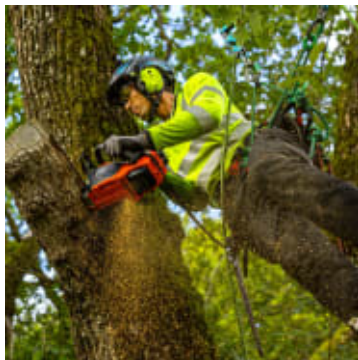

Echo DCS-3000T Batteri Topphandsag – 30 cm

Produktnummer: EDCS3000T

Echo DCS-3000T er en kraftig og rimelig batteridreven topphandsag for profesjonelle arborister. Med en lav vekt, høy ytelse og lang driftstid er denne sagen designet for å gjøre en rekke arboristoppgaver enklere. Den kombinerer avansert teknologi med komfort og brukervennlighet, og sikrer at du får jobben gjort raskt og effektivt.

Echo DCS-3000T Batteri Topphandsag kombinerer høy ytelse og batteridrift for stillestående og utslippsfri bruk. Den børsteløse motoren gir jevn kjedehastighet og solid kapasitet til å kappe greiner og mindre trestammer med presisjon. Sagen er lett og balansert for komfortabel bruk over lenger tid, og batteridriften gir deg frihet til å bevege deg fritt uten ledninger. Med ergonomisk grep og enkel tilgang til vedlikeholdspunkter får du en gjennomtenkt maskin som holder tritt med krevende sesongoppgaver.

- Echo Elektrisk motor – tilsvarende 30 cc
- Driftstid opp til 50 minutter
- Vekt 3 kg uten kjedeolje og batteri
- Kjedeoljetank 270 ml
- Tregghetskjedebremse
- Kjedehastighet
- Sverdlengde 30 cm / 12"
- Sverdsporbredde 1.1 mm / 0.043"
- Sverdtype laminert
- Sverdnese Fast
- Sverdmonteringstype C
- Kjededeling .325
- Kjedetype 80TXL051 Speed Cut Nano
- Kjedestrammer på siden
- CO2 Eksosutslipp 0 g/kWh
- Anbefalt korteste sverdlengde 25 cm
- Anbefalt lengste sverdlengde 30 cm

Echo DCS-3000T Batteri Topphandsag gir profesjonell ytelse med minimal innsats og støy. Den gir sikker og effektiv beskjæring der høyden ellers begrenser arbeidsmulighetene. Dette er et solid valg for arborister, trepleiere og hageentusiaster som stiller høye krav til kvalitet og driftssikkerhet. Med denne sagen blir vedlikehold av trær både enklere og tryggere.