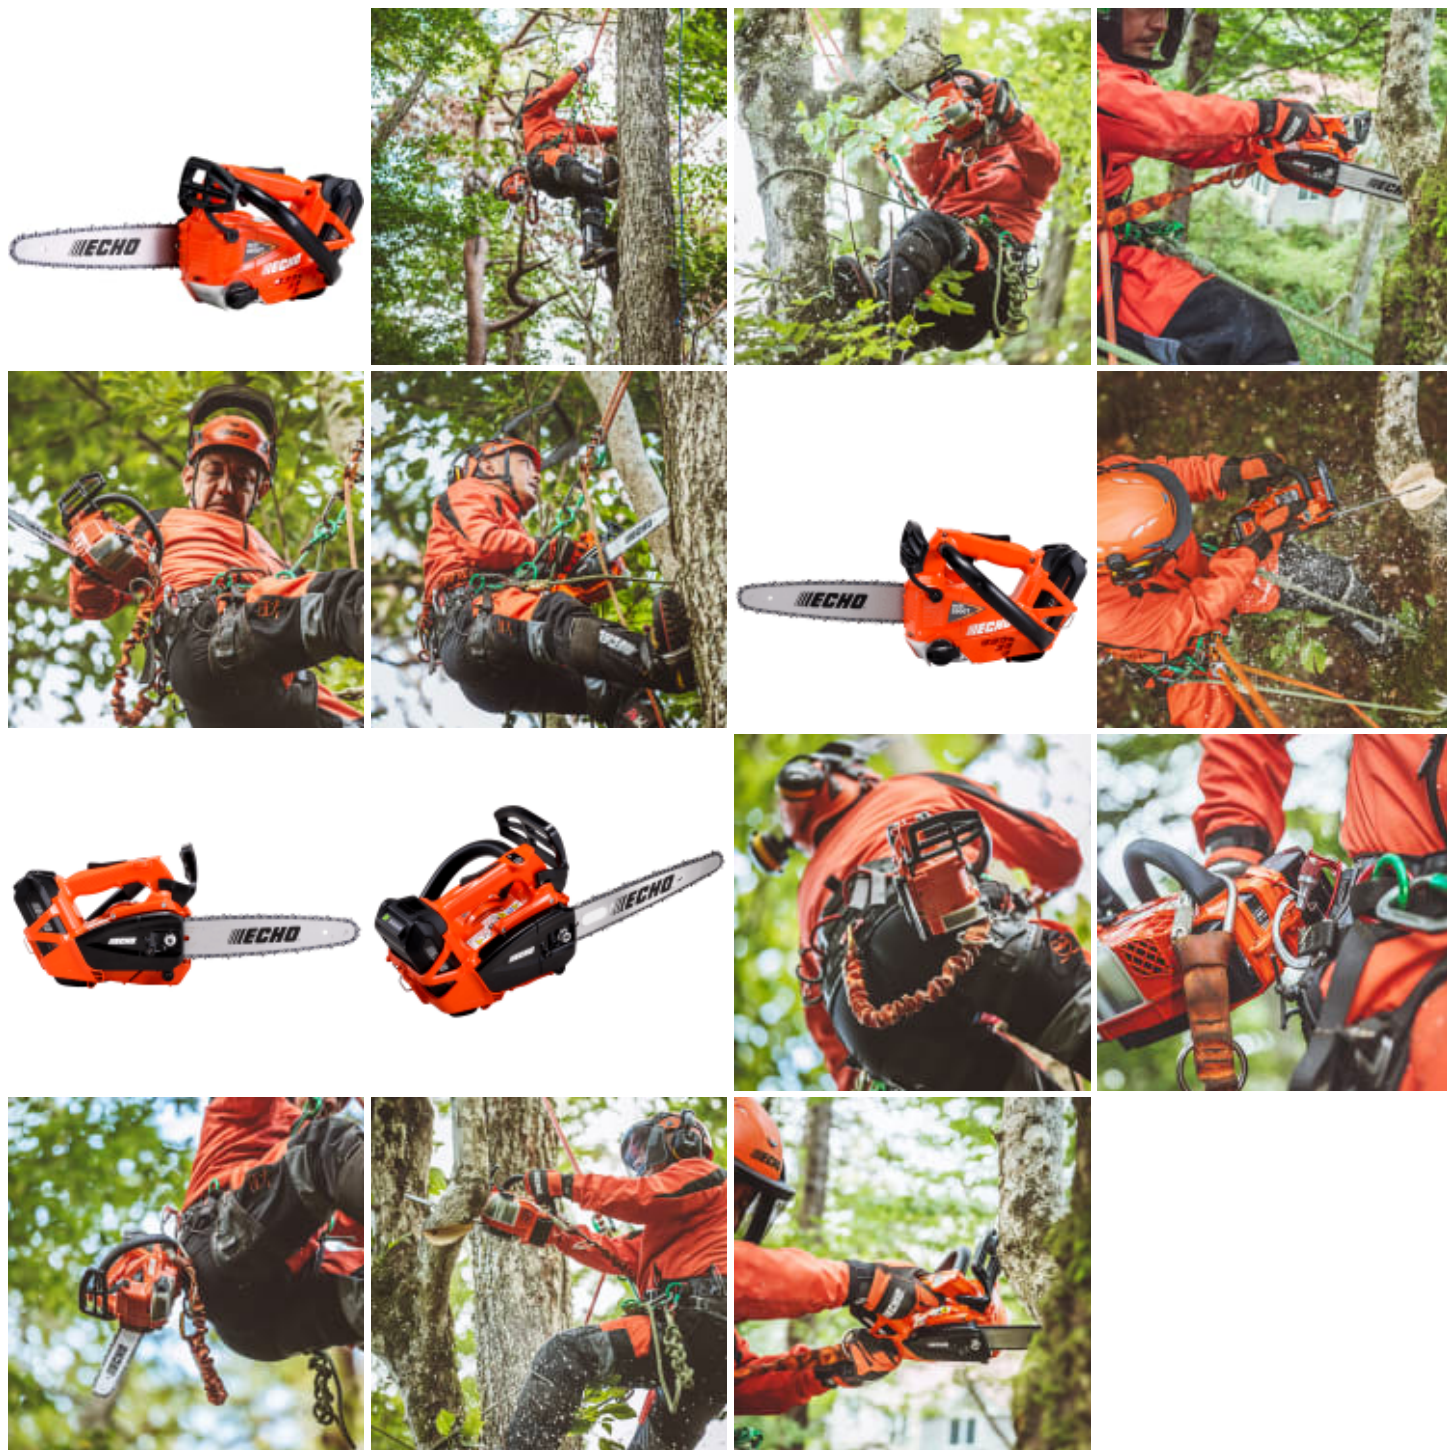

Les mer om produktet her:

<https://www.maskinimp.no/product?number=EDCS2500T>