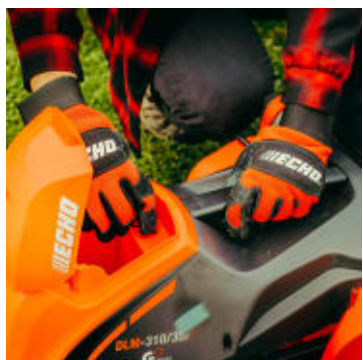

# Echo DLM-310/35P Gressklipper - 35 cm

Produktnummer: EDLM31035P

Echo DLM-310/35P Gressklipper er en kompakt og effektiv plenklipper som gjør hagearbeidet enklere og mer behagelig. Med sin lette vekt og presise klippebredde på 35 cm passer den perfekt til små og mellomstore hager. Denne modellen er utviklet for brukere som ønsker kvalitet og driftssikkerhet uten unødig kompleksitet. Den gir et pent og jevnt resultat hver gang du klipper plenen.

Echo DLM-310/35P Gressklipper har en stillestående og kraftig motor som gir jevn fremdrift gjennom klippet. Den håndterer gresset effektivt og samler avklippet i den romslige oppsamleren, slik at du bruker mindre tid på tømning. Klippehøyden justeres enkelt etter plens behov, og de kulelagrede hjulene gir myk og stabil gange over variert underlag. Med sitt ergonomiske grep og praktiske design gjør Echo DLM-310/35P jobben både lettere og mer komfortabel.

- Echo Elektriskmotor 40 Volt
- Arbeidsstid 35 cm
- Klippehøyde 20-70 mm
- Vekt 14.2 kg
- Arbeidstid opptil 18 minutter
- Arbeidsområder 2 Ah 100 - 200 m<sup>2</sup>
- Arbeidsområder 4 Ah 200 - 400 m<sup>2</sup>
- CO<sub>2</sub> Eksosutslipp 0 g/kWh
- Kan brukes med 2 og 4 Ah
- Garantitid 5 år privatbruk og 2 år proffbruk

Echo DLM-310/35P Gressklipper gir deg et ryddig og pent resultat uten stress. Den er lett å manøvrere, enkel å starte og praktisk å bruke sesong etter sesong. Enten du har liten plen rundt huset eller hage med flere plener, har denne modellen rette kombinasjon av kraft, kontroll og komfort. Med Echo DLM-310/35P får du en gressklipper du kan stole på.