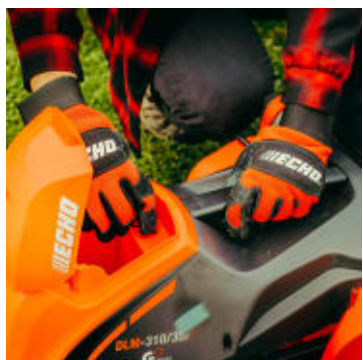

Echo DLM-310/35P Gressklipper - 35 cm

Produktnummer: EDLM31035P

Echo DLM-310/35P Gressklipper er en kompakt og effektiv plenklipper som gjør hagearbeidet enklere og mer behagelig. Med sin lette vekt og presise klippebredde på 35 cm passer den perfekt til små og mellomstore hager. Denne modellen er utviklet for brukere som ønsker kvalitet og driftssikkerhet uten unødig kompleksitet. Den gir et pent og jevnt resultat hver gang du klipper plenen.

Echo DLM-310/35P Gressklipper har en stillegående og kraftig motor som gir jevn fremdrift gjennom klippet. Den håndterer gresset effektivt og samler avklippet i den romslige oppsamleren, slik at du bruker mindre tid på tømning. Klippehøyden justeres enkelt etter plens behov, og de kulelagrede hjulene gir myk og stabil gange over variert underlag. Med sitt ergonomiske grep og praktiske design gjør Echo DLM-310/35P jobben både lettere og mer komfortabel.

- Echo Elektriskmotor 40 Volt
- Arbeidsstid 35 cm
- Klippehøyde 20-70 mm
- Vekt 14.2 kg
- Arbeidstid opptil 18 minutter
- Arbeidsområder 2 Ah 100 - 200 m²
- Arbeidsområder 4 Ah 200 - 400 m²
- CO₂ Eksosutslipp 0 g/kWh
- Kan brukes med 2 og 4 Ah
- Garantitid 5 år privatbruk og 2 år proffbruk

Echo DLM-310/35P Gressklipper gir deg et ryddig og pent resultat uten stress. Den er lett å manøvrere, enkel å starte og praktisk å bruke sesong etter sesong. Enten du har liten plen rundt huset eller hage med flere plener, har denne modellen rette kombinasjon av kraft, kontroll og komfort. Med Echo DLM-310/35P får du en gressklipper du kan stole på.