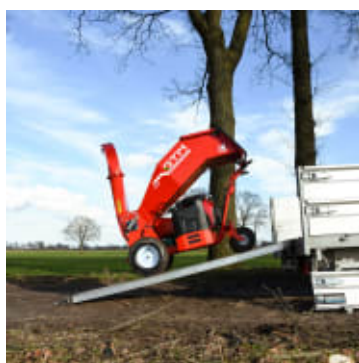

Kuttetykkelse	12 cm
Kniver	2
Lengde	155 cm
Bredde	73 cm
Høyde	161 cm
Vekt	250 kg
Garanti Privat	2 år
Garanti Proff	1 år
Produksjonsland	Kina

Les mer om produktet her:

<https://www.maskinimp.no/product?number=GTS1800WDH>