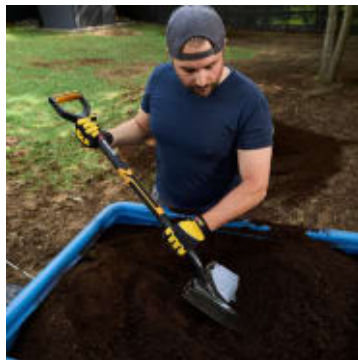

Size Chart / Tableau des tailles

Size / Taille	Hand length / Longueur main	Palm width / Largeur de la paume	1 - Hand length / Longueur totale 2 - Palm width / Largeur de la paume
S	8.7" / 22 cm	3.9" / 10 cm	
M	9" / 23 cm	4" / 10.5 cm	
L	9.4" / 24 cm	4.3" / 11 cm	
XL	9.8" / 25 cm	4.5" / 11.5 cm	
2XL	10.2" / 26 cm	4.7" / 12 cm	

Hand length is measured from the base of the thumb to the tip of the middle finger. Palm width is measured across the widest part of the palm.

Les mer om produktet her:

<https://www.maskinimp.no/product?number=G85PRO>