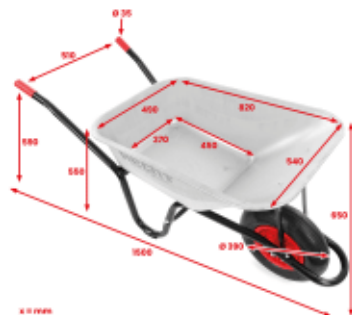

Hecht 900160 Trillebåre – 90 liter

Produktnummer: HE900160

Hecht 900160 Trillebåre er en praktisk arbeidspartner til hage, gårdsplass og små byggeprosjekter. Med 90 liters balje og nyttelast på opptil 160 kg flytter du jord, grus og ved effektivt. Den solide rammen og ergonomiske håndtakene gir god kontroll og mindre slitasje på kroppen. Robust kvalitet laget for daglig bruk.

Hecht 900160 Trillebåre har galvanisert stålkasse som tåler røff behandling og fukt, og et stabilt 16" luftfylt hjul (4.00-8) som ruller lett på gress og grus. Vekten er ca. 12 kg, så trillebåren er lett å manøvrere, mens baljens målgivelser rundt 87,5x59,5x28,5 cm gir god plass til volumoppgaver. Ståltykkelse på ca. 0,7 mm i kassen bidrar til slitestyrke sesong etter sesong.

- Kapasitet 90 liter / 160 kg
- Galvanisert stålkasse
- Luftfylthjul 16"
- Vekt 12 kg

Hecht 900160 Trillebåre gjør mange turer færre og tunge løft lettere. Velg en driftssikker trillebåre som tåler norsk vær – fra våt jord om våren til ved og grus om høsten. Et smart valg for huseiere og vaktmestertjenester.