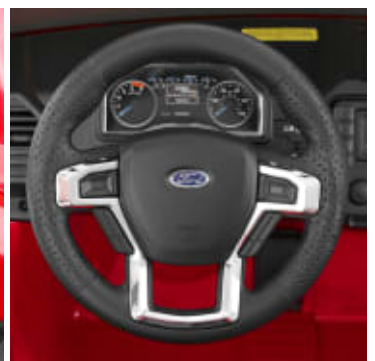

Hecht Ford F450 Rød Lekebil – 14 Ah

Produktnummer: HEFORDF450R

Hecht Ford F450 Rød Lekebil – 14 Ah er for barn som vil ha stor kjøreglede i en iøynefallende, rød pickup-stil. Den kraftige 12 V/14 Ah batteripakken driver fire 50 W motorer for trygg og jevn fremdrift. Farten kan tilpasses fra 0–8 km/t, slik at både ferske og erfarne småsjåfører får en god opplevelse. LED-lys og den røde lakken gir ekte bilfølelse – perfekt for gårdsplass og nabolag.

Med hele 4x50 W motorer leverer bilen godt drag også når det er litt motbakke, og maks belastning på 60 kg betyr at den tåler mye lek. Lekebilens 145 cm lang og 75 cm bred som gir god plass og stabilitet, og den elektriske drivlinjen gjør turene stille og behagelige for både barn og naboer. Maksfarten er opp til 8 km/t, slik at du kan tilpasse etter alder, erfaring og underlag. LED-lys øker synligheten og realismen, mens den sorte F450-stilen gir et robust uttrykk som skiller seg ut i nabolaget. Passer for barn 3–8 år og er lett å betjene: lad opp, sett deg inn, og rull i vei.

- Batteri 12 V / 14 Ah
- Motor 4 x 50 W
- Maks belastning 60 kg
- Hastighet 0 – 8 km/t
- Størrelse 145 x 75 x 85h cm
- LED Lys
- Farge Rød
- For barn mellom 3 – 8 år
- Oppfyller alle standarder for leketøy EN 71-1, EN 71-2, EN 71-3, 2009/48/EC

Hecht Ford F450 i rød utgave kombinerer rått utseende, praktiske funksjoner og enkel betjening. Her får du en robust lekebil som tåler aktiv lek og leverer mange timer med kjøremoro. Et sikkert valg for deg som vil gi noe som både ser tøft ut og brukes ofte. Klar for avgang? F450 tar turen til neste eventyr.