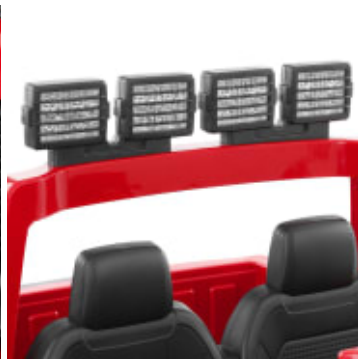

Hecht Ford F450 Rød Lekebil – 14 Ah

Produktnummer: HEFORDF450R

Hecht Ford F450 Rød Lekebil – 14 Ah er for barn som vil ha stor kjøreglede i en iøynefallende, rød pickup-stil. Den kraftige 12 V/14 Ah batteripakken driver fire 50 W motorer for trygg og jevn fremdrift. Farten kan tilpasses fra 0–8 km/t, slik at både ferske og erfarne småsjåfører får en god opplevelse. LED-lys og den røde lakken gir ekte bilfølelse – perfekt for gårdsplass og nabolag.

Med hele 4x50 W motorer leverer bilen godt drag også når det er litt motbakke, og maks belastning på 60 kg betyr at den tåler mye lek. Lekebilens 145 cm lang og 75 cm bred som gir god plass og stabilitet, og den elektriske drivlinjen gjør turene stille og behagelige for både barn og naboer. Maksfarten er opp til 8 km/t, slik at du kan tilpasse etter alder, erfaring og underlag. LED-lys øker synligheten og realismen, mens den sorte F450-stilen gir et robust uttrykk som skiller seg ut i nabolaget. Passer for barn 3–8 år og er lett å betjene: lad opp, sett deg inn, og rull i vei.

- Batteri 12 V / 14 Ah
- Motor 4 x 50 W
- Maks belastning 60 kg
- Hastighet 0 – 8 km/t
- Størrelse 145 x 75 x 85h cm
- LED Lys
- Farge Rød
- For barn mellom 3 – 8 år
- Oppfyller alle standarder for leketøy EN 71-1, EN 71-2, EN 71-3, 2009/48/EC

Hecht Ford F450 i rød utgave kombinerer rått utseende, praktiske funksjoner og enkel betjening. Her får du en robust lekebil som tåler aktiv lek og leverer mange timer med kjøremoro. Et sikkert valg for deg som vil gi noe som både ser tøft ut og brukes ofte. Klar for avgang? F450 tar turen til neste eventyr.