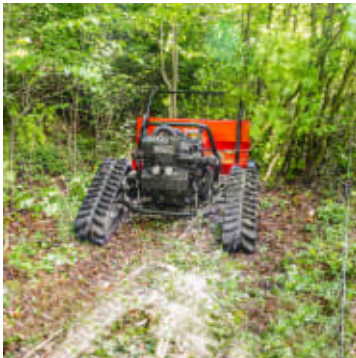

Köppl SFM 120 Krattknuser – 120 cm

Produktnummer: KOPSFM120

Köppl SFM Krattknuser er konstruert for tøffe forhold der vanlig utstyr ikke strekker til. Den takler tett kratt, seigt underskog og overgrodde arealer med presisjon og kraft.

Med SFM Krattknuser får du et kompromissløst redskap til profesjonell rydding av utemiljøer. Den robuste konstruksjonen med kraftige slaghammere og høyt dreiemoment gir pålitelig drift – også i fuktig og vanskelig terreng. Maskinen kutter effektivt både gress, kratt og mindre trær, og egner seg perfekt til landskapspleie, skogbryn, grøfter og bratte lier. Justerbar arbeidsdybde og solid dekning bak gjør den trygg i bruk, og gir et rent og pent resultat.

- Arbeidsbredde 120 cm
- Faste hammere
- Kuttetykkelse Ø8-10 cm
- Vekt 210 kg

Köppl SFM Krattknuser er det perfekte valget for deg som trenger kraft, pålitelighet og effektivitet i krevende naturterreng. Klar for å rydde vei? Denne maskinen gjør jobben enkelt.