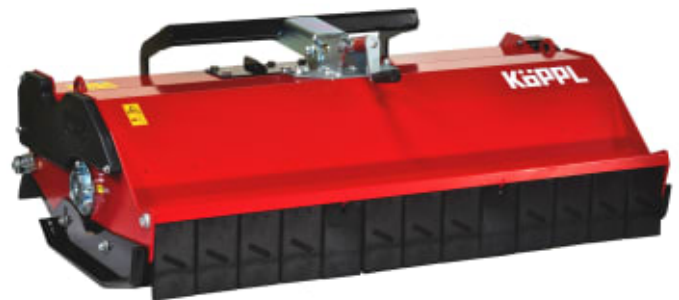

# Köppel SMK Beitepusser

Produktnummer: KOPSMK

Köppel SMK Beitepusser er et kraftig og fleksibelt redskap for effektiv vegetasjonskontroll på beitemark, veikanter og i krevende terreng. Den er utviklet for å tåle røff bruk og gir deg et profesjonelt resultat, uansett utfordring. SMK beitepusser leveres i flere bredder og passer de fleste av Köppel sine maskiner.

Köppel SMK Beitepusser er et foretrukket redskap av entreprenører, anleggsgartnere og bønder for å rydde tett vegetasjon, høyt gress og kratt. Den er bygget med solid tysk presisjon og leveres med kraftige kniver for optimal kutteffekt. Med justerbar arbeidshøyde og tilpasningsdyktige hjul og valser, kan du jobbe effektivt i varierende terreng – fra flate jorder til kupert skogbunn. SMK-serien er kompatibel med flere av Köppels tohjulstraktorer og passer perfekt for både proffmarkedet og større eiendommer.

- Arbeidsbredder 80, 100, 120 og 140 cm
- Mulighet for elektrisk høydejustering av rullen
- Tilbehør hjul

Köppel SMK Beitepusser er et gjennomtenkt og slitesterkt redskap for deg som forventer høy ytelse og pålitelighet gjennom hele sesongen. Med denne maskinen kan du rydde raskt, effektivt og med minimal innsats – gang på gang.