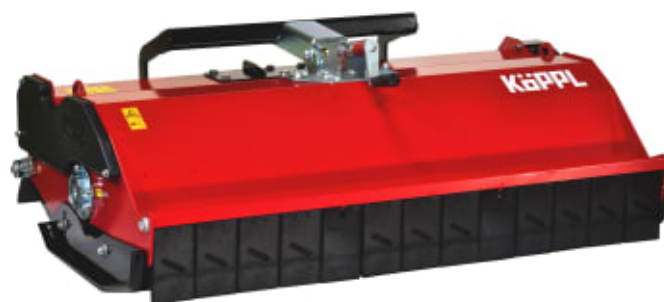

# Köppel SMK Beitepusser

Produktnummer: KOPSMK

Köppel SMK Beitepusser er et kraftig og fleksibelt redskap for effektiv vegetasjonskontroll på beitemark, veikanter og i krevende terreng. Den er utviklet for å tåle røff bruk og gir deg et profesjonelt resultat, uansett utfordring. SMK beitepusser leveres i flere bredder og passer de fleste av Köppel sine maskiner.

Köppel SMK Beitepusser er et foretrukket redskap av entreprenører, anleggsgartnere og bønder for å rydde tett vegetasjon, høyt gress og kratt. Den er bygget med solid tysk presisjon og leveres med kraftige kniver for optimal kutteffekt. Med justerbar arbeidshøyde og tilpasningsdyktige hjul og valser, kan du jobbe effektivt i varierende terreng – fra flate jorder til kupert skogbunn. SMK-serien er kompatibel med flere av Köppels tohjulstraktorer og passer perfekt for både proffmarkedet og større eiendommer.

- Arbeidsbredder 80, 100, 120 og 140 cm
- Mulighet for elektrisk høydejustering av rullen
- Tilbehør hjul

Köppel SMK Beitepusser er et gjennomtenkt og slitesterkt redskap for deg som forventer høy ytelse og pålitelighet gjennom hele sesongen. Med denne maskinen kan du rydde raskt, effektivt og med minimal innsats – gang på gang.