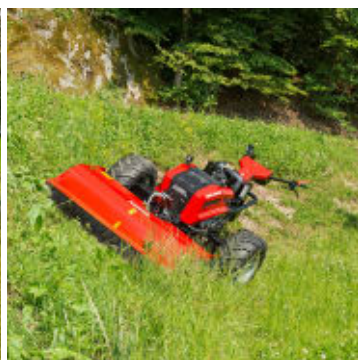

# Köppel SMK Beitepusser

Produktnummer: KOPSMK

Köppel SMK Beitepusser er et kraftig og fleksibelt redskap for effektiv vegetasjonskontroll på beitemark, veikanter og i krevende terreng. Den er utviklet for å tåle røff bruk og gir deg et profesjonelt resultat, uansett utfordring. SMK beitepusser leveres i flere bredder og passer de fleste av Köppel sine maskiner.

Köppel SMK Beitepusser er et foretrukket redskap av entreprenører, anleggsgartnere og bønder for å rydde tett vegetasjon, høyt gress og kratt. Den er bygget med solid tysk presisjon og leveres med kraftige kniver for optimal kutteffekt. Med justerbar arbeidshøyde og tilpasningsdyktige hjul og valser, kan du jobbe effektivt i varierende terreng – fra flate jorder til kupert skogbunn. SMK-serien er kompatibel med flere av Köppels tohjulstraktorer og passer perfekt for både proffmarkedet og større eiendommer.

- Arbeidsbredder 80, 100, 120 og 140 cm
- Mulighet for elektrisk høydejustering av rullen
- Tilbehør hjul

Köppel SMK Beitepusser er et gjennomtenkt og slitesterkt redskap for deg som forventer høy ytelse og pålitelighet gjennom hele sesongen. Med denne maskinen kan du rydde raskt, effektivt og med minimal innsats – gang på gang.