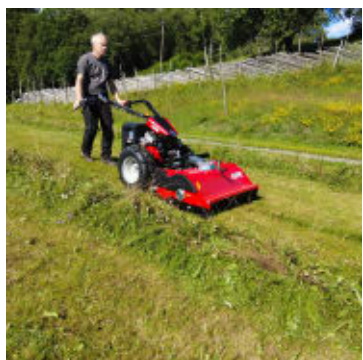

# Köppel SMK Beitepusser

Produktnummer: KOPSMK

Köppel SMK Beitepusser er et kraftig og fleksibelt redskap for effektiv vegetasjonskontroll på beitemark, veikanter og i krevende terreng. Den er utviklet for å tåle røff bruk og gir deg et profesjonelt resultat, uansett utfordring. SMK beitepusser leveres i flere bredder og passer de fleste av Köppel sine maskiner.

Köppel SMK Beitepusser er et foretrukket redskap av entreprenører, anleggsgartnere og bønder for å rydde tett vegetasjon, høyt gress og kratt. Den er bygget med solid tysk presisjon og leveres med kraftige kniver for optimal kutteffekt. Med justerbar arbeidshøyde og tilpasningsdyktige hjul og valser, kan du jobbe effektivt i varierende terreng – fra flate jorder til kupert skogbunn. SMK-serien er kompatibel med flere av Köppels tohjulstraktorer og passer perfekt for både proffmarkedet og større eiendommer.

- Arbeidsbredder 80, 100, 120 og 140 cm
- Mulighet for elektrisk høydejustering av rullen
- Tilbehør hjul

Köppel SMK Beitepusser er et gjennomtenkt og slitesterkt redskap for deg som forventer høy ytelse og pålitelighet gjennom hele sesongen. Med denne maskinen kan du rydde raskt, effektivt og med minimal innsats – gang på gang.