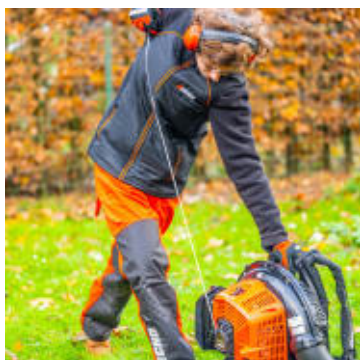

Les mer om produktet her:

<https://www.maskinimp.no/product?number=EC6000379>