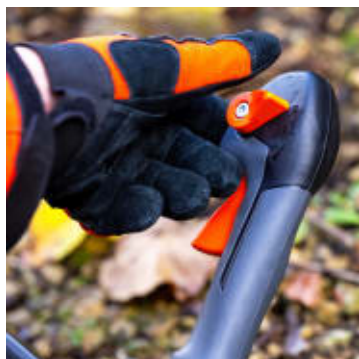

Motor

Type

Bensin