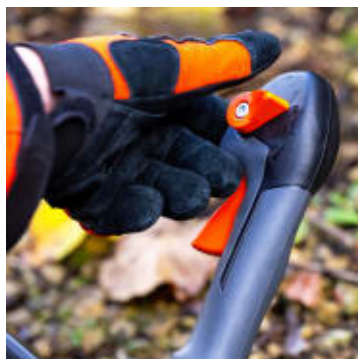

Motor

Type

Bensin