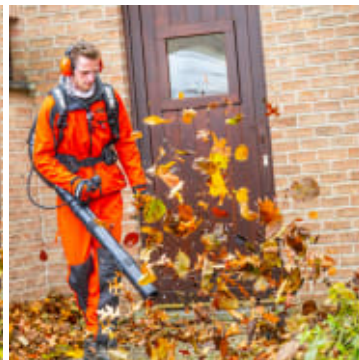

Echo PB-5810T Ryggblåser – 59.7 cc

Produktnummer: EC6000378

Echo PB-5810T Ryggblåser er et kraftig og brukervennlig verktøy designet for effektiv opprydding av løv og rusk – perfekt for norske forhold gjennom hele sesongen.

Med en kraftig 59.7 cc motor og imponerende blåsekraft, gjør Echo PB-5810T jobben unna raskt – selv på store uteområder. Den ergonomiske ryggsele er utviklet for maksimal komfort under lange arbeidsøkter, og den effektive luftstrømmen på opptil 89.7 m/s gir deg full kontroll over oppryddingen. Enten du jobber som vaktmester, gartner eller tar vare på egen eiendom, gir denne løvblåseren profesjonell ytelse og pålitelighet.

Echo PB-5810T er et naturlig valg for deg som ønsker kraft, komfort og effektivitet i én pakke. Gjør hage- og utearbeidet enklere – dag etter dag, sesong etter sesong.

Motor

Type

Bensin

Prototype modell

Les mer om produktet her: