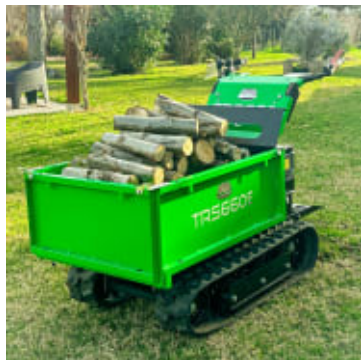

Les mer om produktet her:

<https://www.maskinimp.no/product?number=MGME90100>