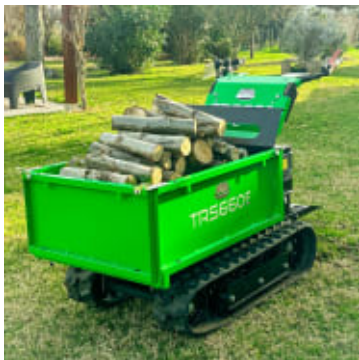

Les mer om produktet her:

<https://www.maskinimp.no/product?number=MGME90100>