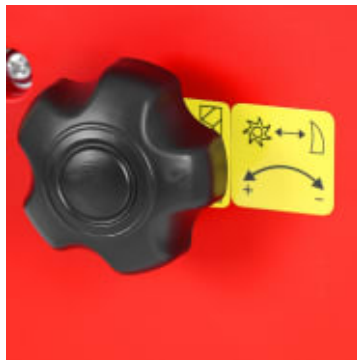

Les mer om produktet her:

<https://www.maskinimp.no/product?number=HE627>