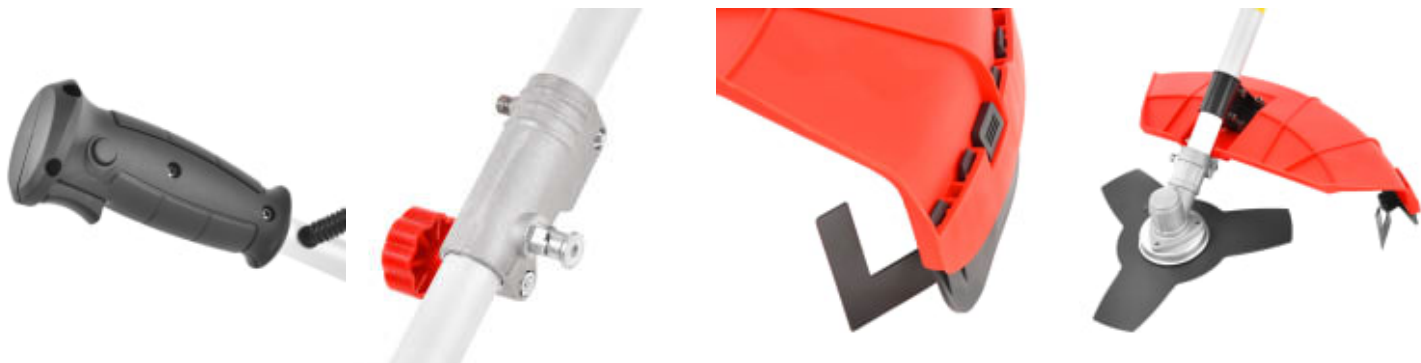

Les mer om produktet her:

<https://www.maskinimp.no/product?number=HE1445>