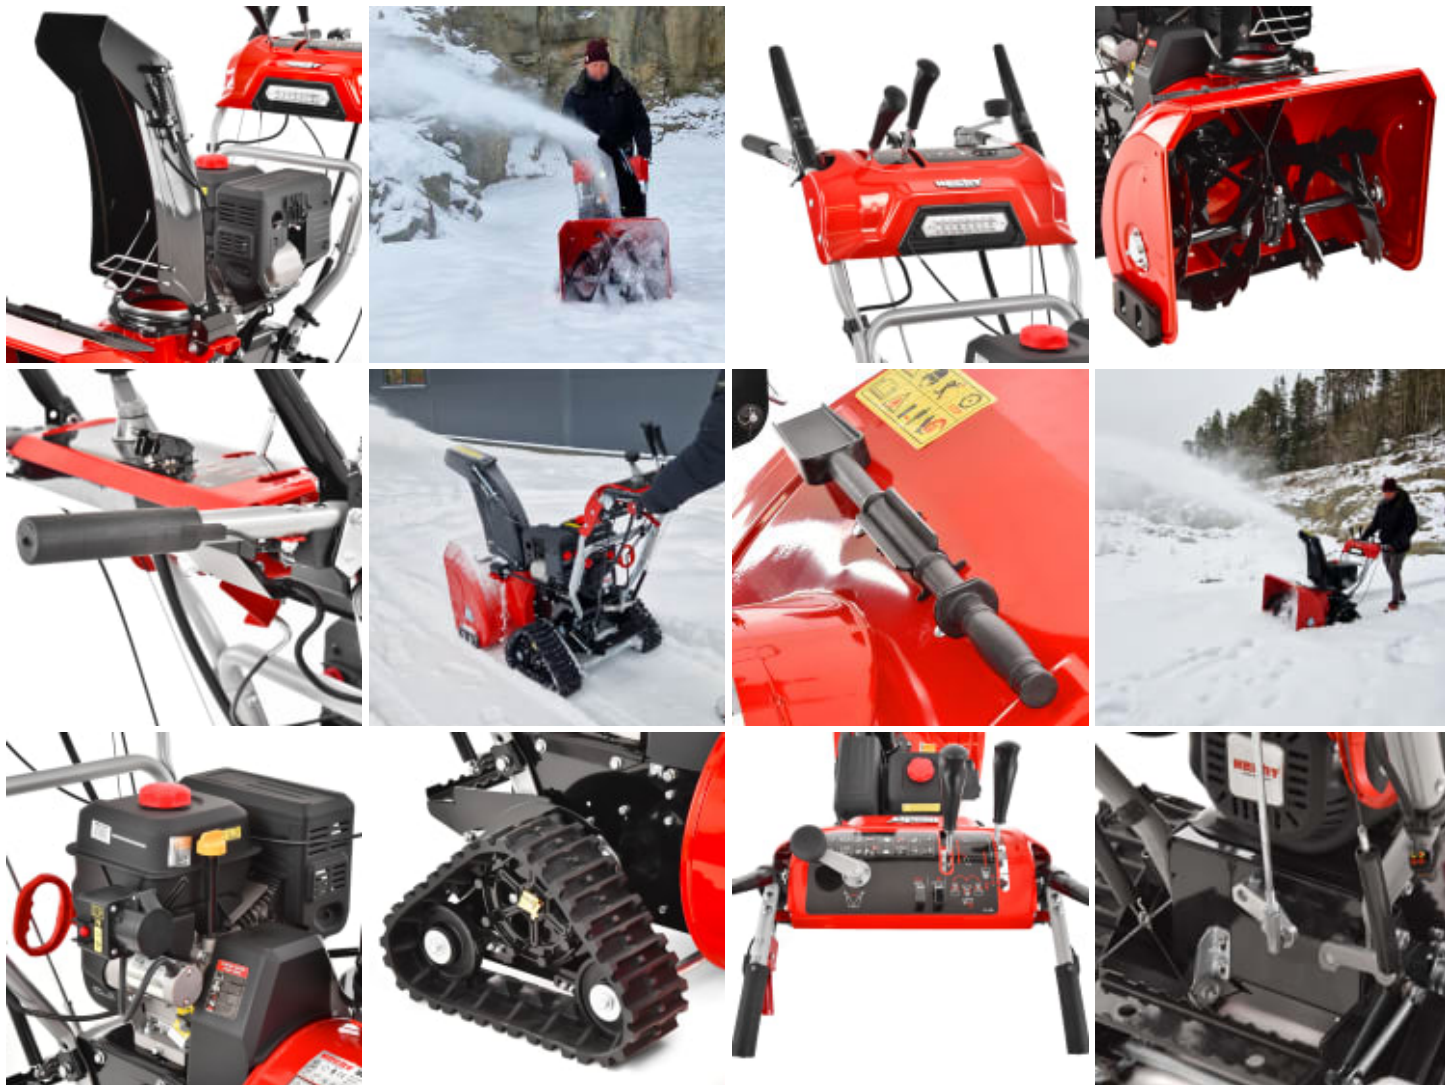

Vekt	110.0 kg
Garanti Privat	2 år
Garanti Proff	1 år
Produksjonsland	Kina

Les mer om produktet her:

<https://www.maskinimp.no/product?number=HE9666>