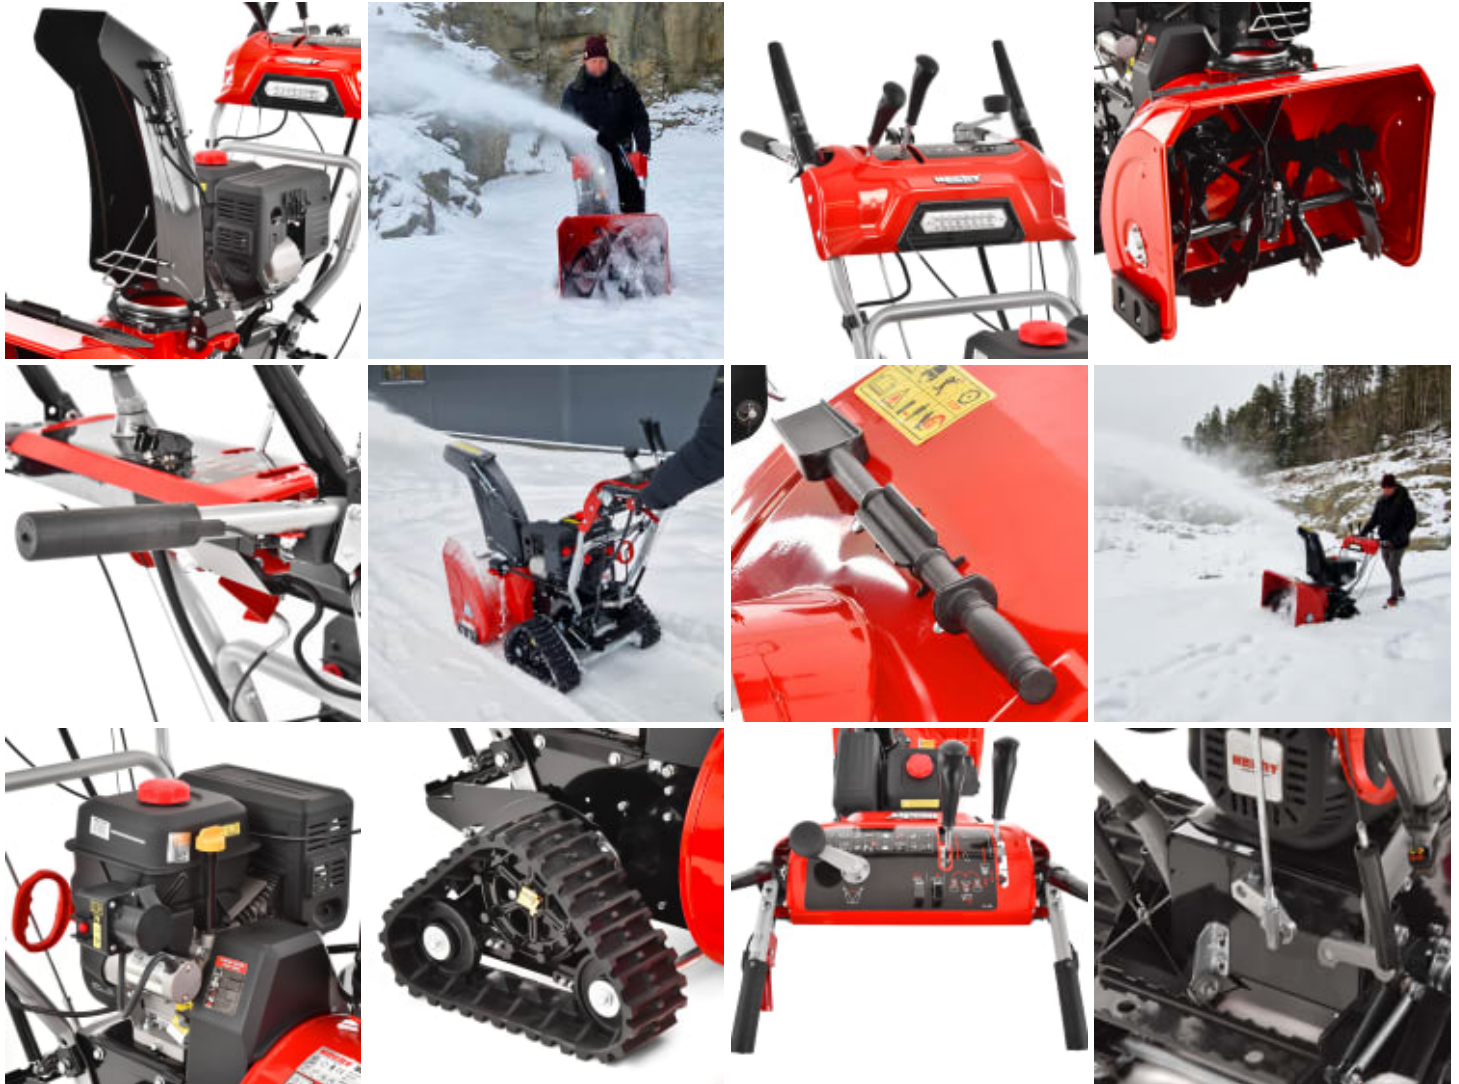

Vekt	110.0 kg
Garanti Privat	2 år
Garanti Proff	1 år
Produksjonsland	Kina

Les mer om produktet her:
<https://www.maskinimp.no/product?number=HE9666>