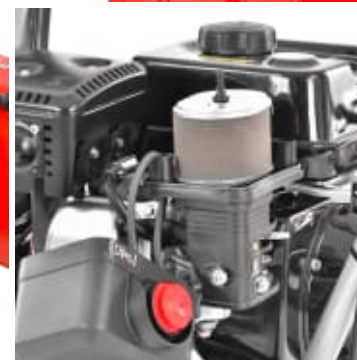

Antall hjul	2
Lys	LED
Innmaterhøyde	40 cm
Lengde	122 cm
Bredde	56 cm
Høyde	100 cm
Vekt	55.0 kg
Lydnivå	102.0 dB(A)
Garanti Privat	2 år
Garanti Proff	1 år
Pakkelengde	80 cm
Pakkebredde	60 cm
Pakkehøyde	52 cm
Pakkevekt	60 kg