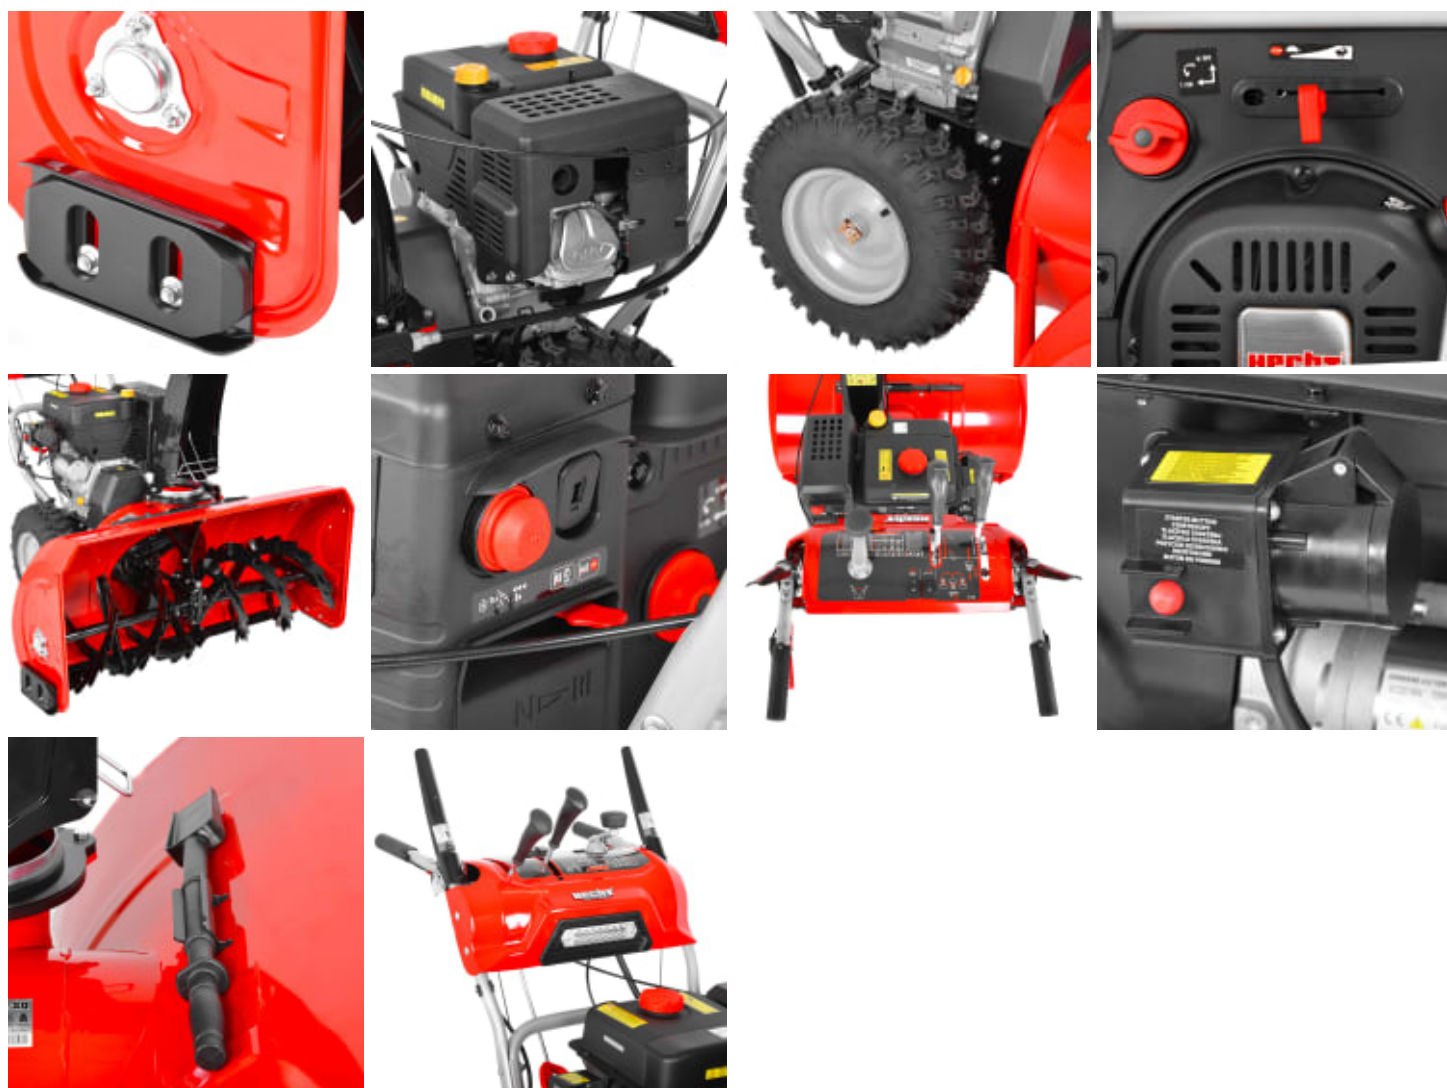

Arbeidsbredde	106 cm
Innmaterhøyde	66 cm
Lengde	149 cm
Bredde	115 cm
Høyde	110 cm
Vekt	144.0 kg
Lydnivå	107.0 dB(A)
Garanti Privat	2 år
Garanti Proff	1 år
Produksjonsland	Kina
Pakkelengde	116 cm
Pakkebredde	112 cm
Pakkehøyde	80 cm
Pakkevekt	156 kg