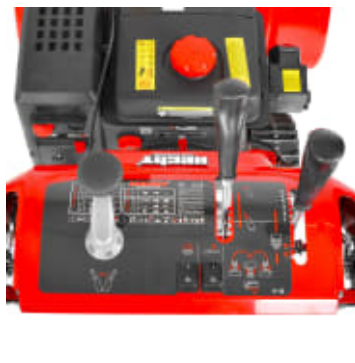

Gir bakover	2
Arbeidsbredde	87 cm
Innmaterhøyde	51 cm
Lengde	147 cm
Bredde	38 cm
Høyde	113 cm
Vekt	146.0 kg
Lydnivå	107.0 dB(A)
Garanti Privat	2 år
Garanti Proff	1 år
Produksjonsland	Kina
Pakkelengde	110 cm
Pakkebredde	96 cm
Pakkehøyde	88 cm
Pakkevekt	170 kg