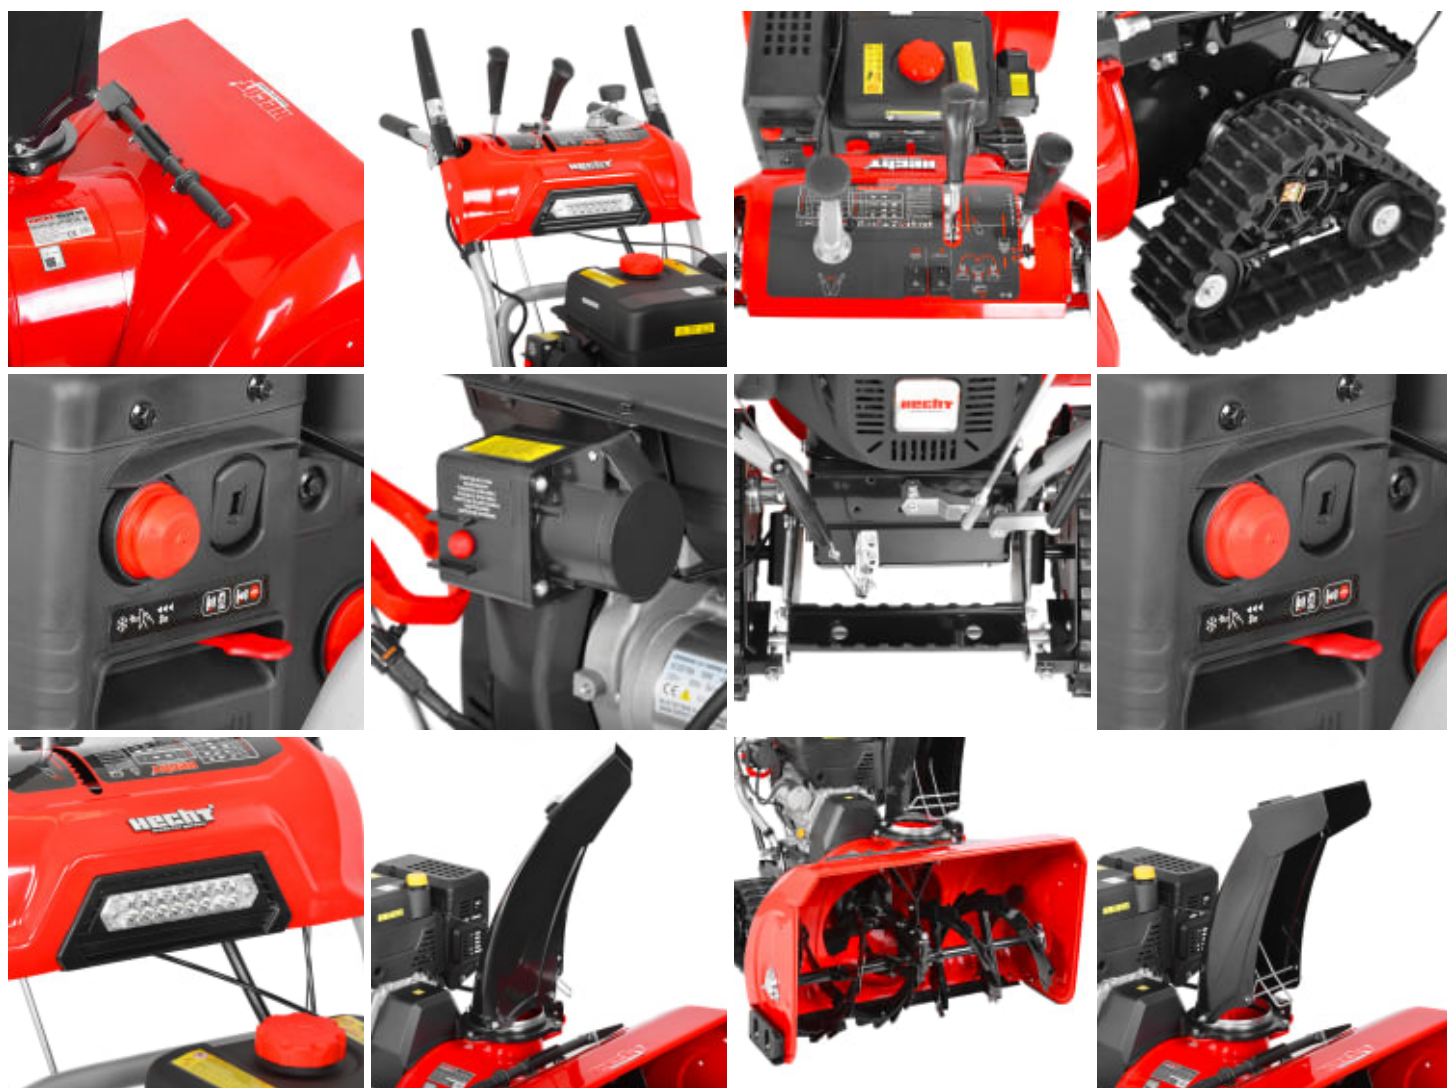

Gir bakover	2
Arbeidsbredde	87 cm
Innmaterhøyde	51 cm
Lengde	147 cm
Bredde	38 cm
Høyde	113 cm
Vekt	146.0 kg
Lydnivå	107.0 dB(A)
Garanti Privat	2 år
Garanti Proff	1 år
Produksjonsland	Kina
Pakkelengde	110 cm
Pakkebredde	96 cm
Pakkehøyde	88 cm
Pakkevekt	170 kg