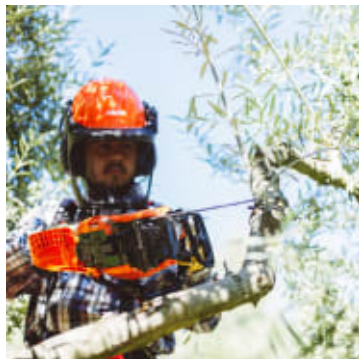

Les mer om produktet her:

<https://www.maskinimp.no/product?number=E15464205>