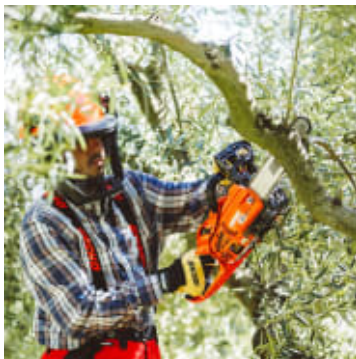

Les mer om produktet her:

<https://www.maskinimp.no/product?number=E15464205>