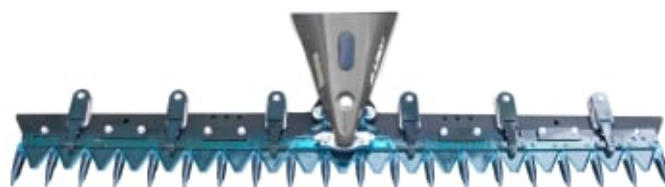

# Dual Fingerbjelker

Produktnummer: DUALFINGER

Dual Fingerbjelke er en dobbeltvirkende bjelke med fingre som beskytter knivene. Dobbeltvirkende bjelker har lavere vibrasjon og egner seg godt for lange arbeidsdager.

Fingerbjelke til BCS og Ferrari slåmaskiner og tohjulstraktor er en dobbeltvirkende bjelke utstyrt med «fingre» som tar av for steiner og andre fremmedlegemer som kan skade knivene.

- Bjelkebredder 120, 150 og 180 cm
- Krever Duplex forsats for kobles på slåmaskin eller tohjulstraktor
- Passer til BCS og Ferrari slåmaskiner og tohjulstraktorer

Les mer om produktet her:

<https://www.maskinimp.no/product?number=DUALFINGER>