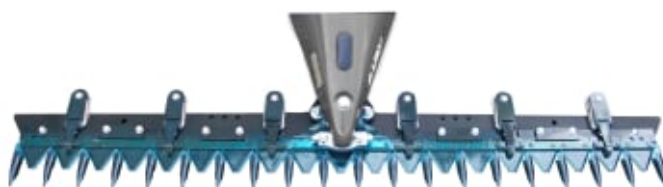

Dual Fingerbjelker

Produktnummer: DUALFINGER

Dual Fingerbjelke er en dobbeltvirkende bjelke med fingre som beskytter knivene. Dobbeltvirkende bjelker har lavere vibrasjon og egner seg godt for lange arbeidsdager.

Fingerbjelke til BCS og Ferrari slåmaskiner og tohjulstraktor er en dobbeltvirkende bjelke utstyrt med «fingre» som tar av for steiner og andre fremmedlegemer som kan skade knivene.

- Bjelkebredder 120, 150 og 180 cm
- Krever Duplex forsats for kobles på slåmaskin eller tohjulstraktor
- Passer til BCS og Ferrari slåmaskiner og tohjulstraktorer

Les mer om produktet her:

<https://www.maskinimp.no/product?number=DUALFINGER>