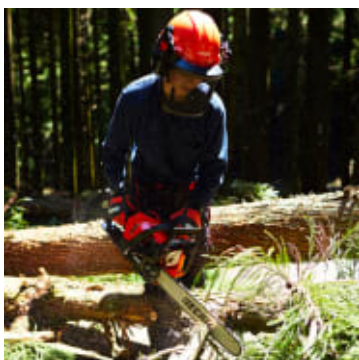

MotorEgenskaperDimensjoner og vektDiverse

Type	Bensin
Motor	ECHO
Effektforbruk	1.9 kW
Motoreffekt	2.54 Hk
Slagvolum	41.6 cc
Takt	2
Starter	Snor
Bensintank	350 ml
Kjedeoljetank	230 ml
Forbruk	1.06 l/time
Primer	true
Kjedebremis	Treghetsbremis
Choke	Automatisk rask tomgangsfrigjøring
Sverdlengde	38
Sverdsporbredde	1,3
Sverdmonteringstype	Y
Kjededeling	.325
Vekt	4.0 kg
Garanti Privat	5 år
Garanti Proff	2 år
Produksjonsland	Japan