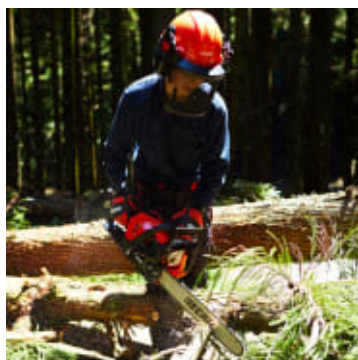

MotorEgenskaperDimensjoner og vektDiverse

Type	Bensin
Motor	ECHO
Effektforbruk	1.9 kW
Motoreffekt	2.54 Hk
Slagvolum	41.6 cc
Takt	2
Starter	Snor
Bensintank	350 ml
Kjedeoljetank	230 ml
Forbruk	1.06 l/time
Primer	true
Kjedebremis	Treghetsbremis
Choke	Automatisk rask tomgangsfrigjøring
Sverdlengde	38
Sverdsporbredde	1,3
Sverdmonteringstype	Y
Kjededeling	.325
Vekt	4.0 kg
Garanti Privat	5 år
Garanti Proff	2 år
Produksjonsland	Japan