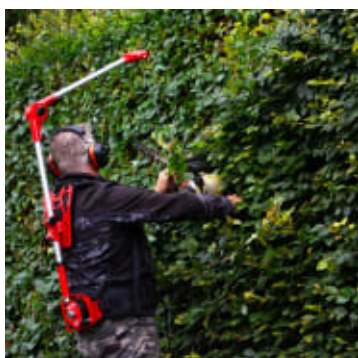

Diverse

Garanti

12 måneder

Produksjonsland

Kina