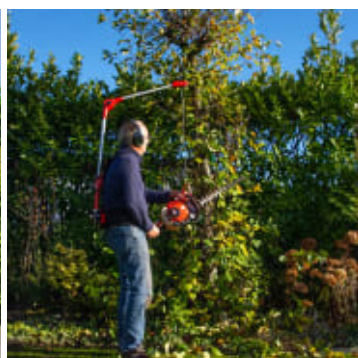

Diverse

Garanti

12 måneder

Produksjonsland

Kina