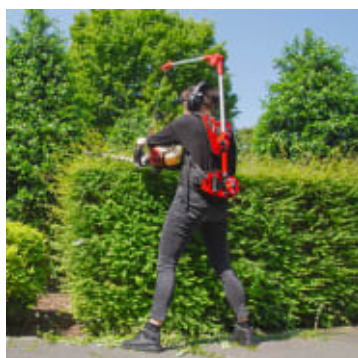

Diverse

Garanti

12 måneder

Produksjonsland

Kina