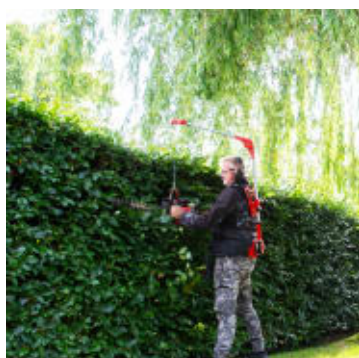

Diverse

Garanti

12 måneder

Produksjonsland

Kina