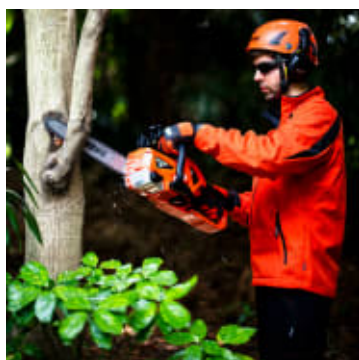

Primer	false
Kjedebremns	Treghetsbremns
Sverdlengde	30 cm / 12"
Sverdsporbredde	1.1 mm / 0.043"
Sverdtype	Laminert
Sverdmonteringstype	C
Kjede	A4S-60
Kjededeling	0.325"
Kjedestrammer	På siden
Vekt	2.0 kg
Garanti Privat	5 år
Garanti Proff	2 år
Produksjonsland	Japan

Les mer om produktet her:

<https://www.maskinimp.no/product?number=E15861206>