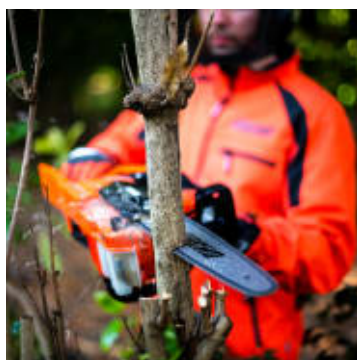

Primer	false
Kjedebremns	Treghetsbremns
Sverdlengde	30 cm / 12"
Sverdsporbredde	1.1 mm / 0.043"
Sverdtype	Laminert
Sverdmonteringstype	C
Kjede	A4S-60
Kjededeling	0.325"
Kjedestrammer	På siden
Vekt	2.0 kg
Garanti Privat	5 år
Garanti Proff	2 år
Produksjonsland	Japan

Les mer om produktet her:

<https://www.maskinimp.no/product?number=E15861206>