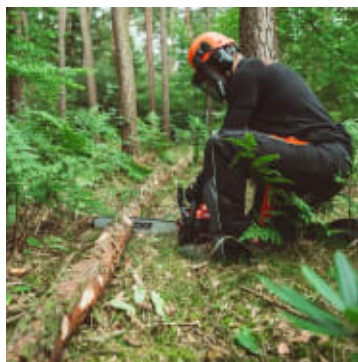

Effektforbruk	2.3 kW
Motoreffekt	3.1 Hk
Takt	2
Starter	Snor
Bensintank	480 ml
Kjedeoljetank	330 ml
Forbruk	1.19 l/time
Primer	true
Kjedebremis	Treghetsbremis
Choke	Automatisk rask tomgangsfrigjøring
Sverdlengde	38 cm / 15"
Sverdsporbredde	1.3 mm / 0.050"
Sverdmonteringstype	Y
Kjededeling	0.325"
Kjedestrammer	På siden
Vekt	5.0 kg
Garanti Privat	5 år
Garanti Proff	2 år
Produksjonsland	Japan