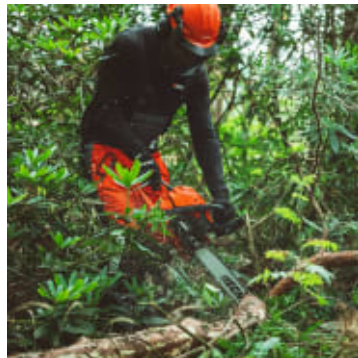

Effektforbruk	2.3 kW
Motoreffekt	3.1 Hk
Takt	2
Starter	Snor
Bensintank	480 ml
Kjedeoljetank	330 ml
Forbruk	1.19 l/time
Primer	true
Kjedebremis	Treghetsbremis
Choke	Automatisk rask tomgangsfrigjøring
Sverdlengde	38 cm / 15"
Sverdsporbredde	1.3 mm / 0.050"
Sverdmonteringstype	Y
Kjededeling	0.325"
Kjedestrammer	På siden
Vekt	5.0 kg
Garanti Privat	5 år
Garanti Proff	2 år
Produksjonsland	Japan