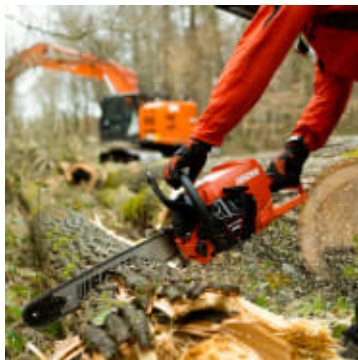

Les mer om produktet her:

<https://www.maskinimp.no/product?number=E12468250>