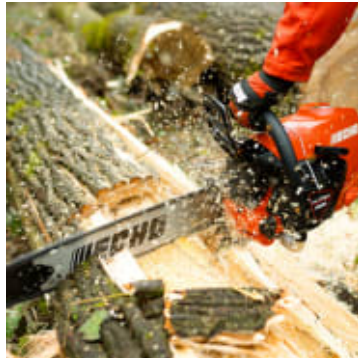

Les mer om produktet her:

<https://www.maskinimp.no/product?number=E12468250>