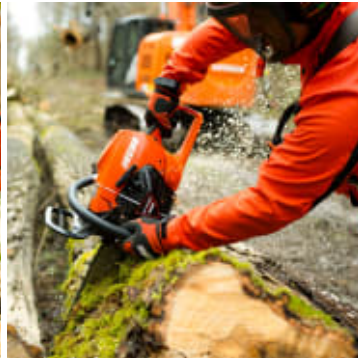

Les mer om produktet her:

<https://www.maskinimp.no/product?number=E12468250>