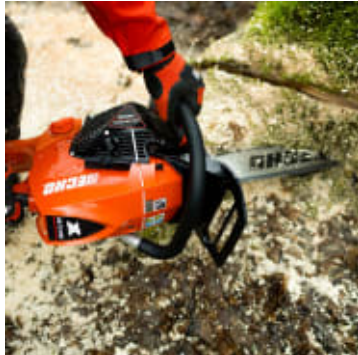

Les mer om produktet her:

<https://www.maskinimp.no/product?number=E12468250>