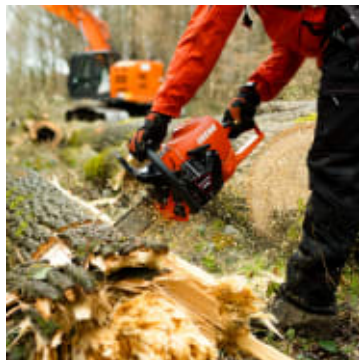

Les mer om produktet her:

<https://www.maskinimp.no/product?number=E12468250>