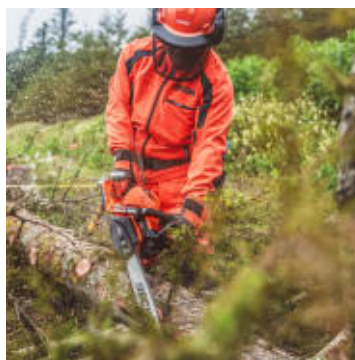

MotorEgenskaperDimensjoner og vektDiverse

Type	Bensin
Motor	Echo
Effektforbruk	2.3 kW
Motoreffekt	3.1 Hk
Takt	2
Starter	Snor
Bensintank	400 ml
Kjedeoljetank	270 ml
Forbruk	1.24 l/time
Primer	true
Kjedebremis	Treghetsbremis
Choke	Automatisk rask tomgangsfrigjøring
Sverdlengde	33 cm / 13"
Sverdsorbredde	1.3 mm / 0.050"
Sverdmonteringstype	Y
Kjededeling	0.325"
Kjedestrammer	På siden
Vekt	4.0 kg
Garanti Privat	5 år
Garanti Proff	2 år
Produksjonsland	Japan