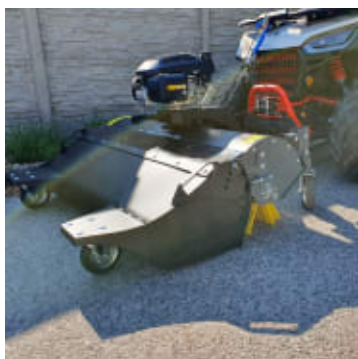

Rykov SW130 ATV Feiebørste

Produktnummer: RYSW130

Rykov SW 130 er en feiebørste som passer de fleste ATV'er og rydder enkelt store områder. Feiebørsten kan leveres med sprutskjerm og oppsamler som gjør den svært trygg og effektiv.

Rykov SW 130 er en frontmontert feiebørste til ATV beregnet for å feie store områder på en enkelt og effektiv måte. Feiebørsten er drevet av en Honda bensinmotor og rotasjonshastigheten på børsten kan enkelt synkroniseres med kjørehastigheten. Montering på ATV er raskt og enkelt uten bruk av verktøy. Universalfeste har one-click system som gjør at man enkelt kan koble beitepusser eller snøplog til samme feste. Feiebørsten kan enkelt betjenes og heves ved hjelp av en vinsj fra førerposisjonen på ATV'en.

- Honda GCV200 4-takt bensinmotor
- Motorstyrke 4.2 kW / 6 Hk
- Arbeidsbredde 130 cm
- Børstediameter 400 mm
- Støttehjul 2 stk
- Vekt 98 kg

EgenskaperDimensjoner og vektDiverse

Arbeidsbredde	130 cm
Børstediameter	400 mm
Antall hjul	2
Vekt	98 kg
Garanti	12 måneder
Produksjonsland	Tsjekkia