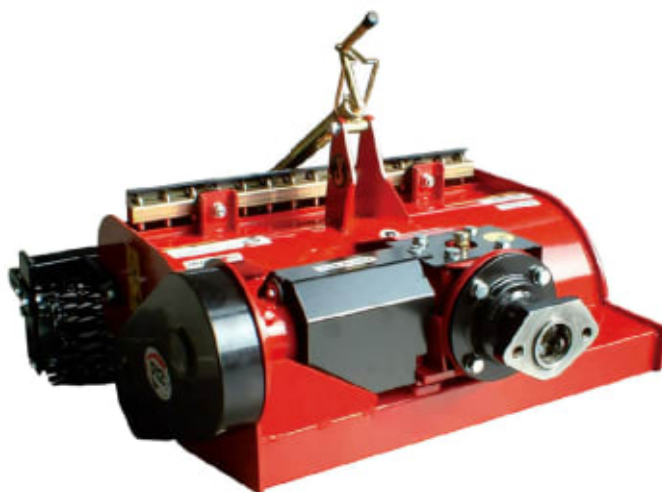

R2 Condor Light 70 Steinbegraver til Tohjulstraktor

Produktnummer: R2CON70L

R2 Condor Light 70 er en steinbegraver som passer de fleste tohjulstraktorer og malar opp toppsjiktet og presser eventuelle stein inntil 12 cm ned i den løse massen og etterlater et gjennomarbeidet og optimalt pakket såbed. Steinbegraveren er utstyrt med en valse som jevner ut grunnen etter fresingen, slik at den er klar til å så.

R2 Condor Light 70 Steinbegraver for plenarealer der den malar opp toppsjiktet og presser eventuelle stein inntil 12 cm ned i den løse massen og etterlater et gjennomarbeidet og optimalt pakket såbed. Alt i en operasjon. Arbeidsdybden er trinnløst justerbar ved hjelp av den bakre valse. Steinbegravere er mest brukt der toppsjiktet må gjennommales finere og dypere enn med en vanlig rotorharv.

- Motorstyrke 10 - 14 Hk
- Arbeidsbredde 70 cm
- Arbeidsdybde 12 cm
- Valsebredde 81 cm
- Kniver 20 stk
- Vekt 97 kg

EgenskaperDimensjoner og vektDiverse

Arbeidsbredde	70 cm
Arbeidsdybde	12 cm
Vekt	97 kg
Garanti	12 måneder
Produksjonsland	Italia