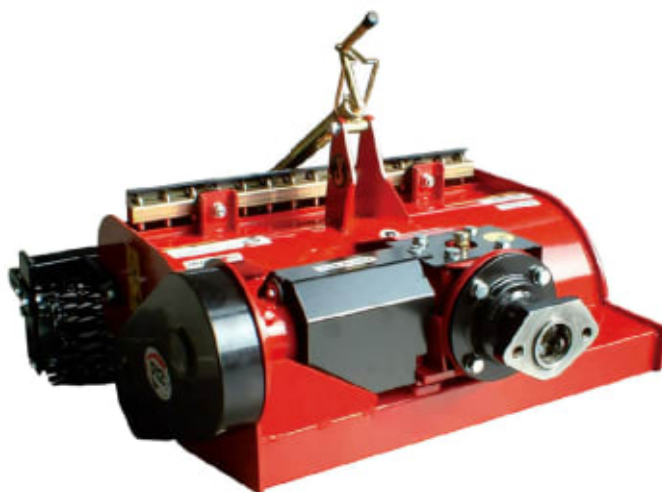

# R2 Condor Light 70 Steinbegraver til Tohjulstraktor

Produktnummer: R2CON70L

R2 Condor Light 70 er en steinbegraver som passer de fleste tohjulstraktorer og malar opp toppsjiktet og presser eventuelle stein inntil 12 cm ned i den løse massen og etterlater et gjennomarbeidet og optimalt pakket såbed. Steinbegraveren er utstyrt med en valse som jevner ut grunnen etter fresingen, slik at den er klar til å så.

R2 Condor Light 70 Steinbegraver for plenarealer der den malar opp toppsjiktet og presser eventuelle stein inntil 12 cm ned i den løse massen og etterlater et gjennomarbeidet og optimalt pakket såbed. Alt i en operasjon. Arbeidsdybden er trinnløst justerbar ved hjelp av den bakre valse. Steinbegravere er mest brukt der toppsjiktet må gjennommales finere og dypere enn med en vanlig rotorharv.

- Motorstyrke 10 - 14 Hk
- Arbeidsbredde 70 cm
- Arbeidsdybde 12 cm
- Valsebredde 81 cm
- Kniver 20 stk
- Vekt 97 kg

## EgenskaperDimensjoner og vektDiverse

Arbeidsbredde	70 cm
Arbeidsdybde	12 cm
Vekt	97 kg
Garanti	12 måneder
Produksjonsland	Italia

Les mer om produktet her:

<https://www.maskinimp.no/product?number=R2CON70L>