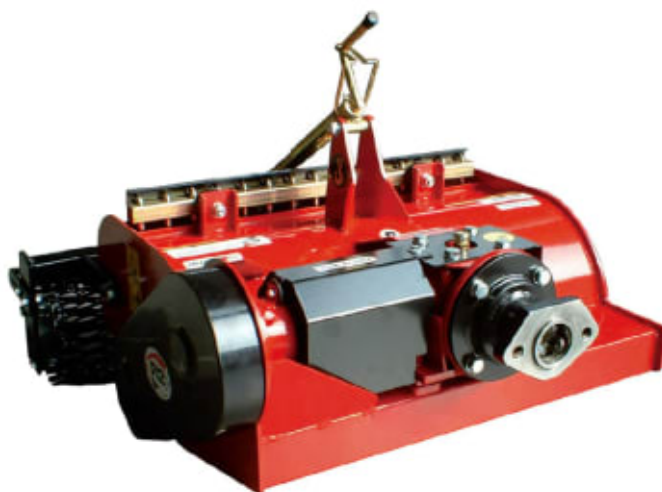

# R2 Condor Light 62 Steinbegraver til Tohjulstraktor

Produktnummer: R2CON62L

R2 Condor Light 62 er en steinbegraver som passer de fleste tohjulstraktorer og malar opp toppsjiktet og presser eventuelle stein inntil 12 cm ned i den løse massen og etterlater et gjennomarbeidet og optimalt pakket såbed. Steinbegraveren er utstyrt med en valse som jevner ut grunnen etter fresingen, slik at den er klar til å så.

R2 Condor Light 62 Steinbegravere for plenarealer der den malar opp toppsjiktet og presser eventuelle stein inntil 12 cm ned i den løse massen og etterlater et gjennomarbeidet og optimalt pakket såbed. Alt i en operasjon. Arbeidsdybden er trinnløst justerbar ved hjelp av den bakre valse. Steinbegravere er mest brukt der toppsjiktet må gjennommales finere og dypere enn med en vanlig rotorharv.

- Motorstyrke 8 - 12 Hk
- Arbeidsbredde 62 cm
- Arbeidsdybde 12 cm
- Valsebredde 72 cm
- Kniver 16 stk
- Vekt 90 kg

## EgenskaperDimensjoner og vektDiverse

Arbeidsbredde	62 cm
Arbeidsdybde	12 cm
Kniver	16
Vekt	90 kg
Garanti	12 måneder
Produksjonsland	Italia

Les mer om produktet her:

<https://www.maskinimp.no/product?number=R2CON62L>