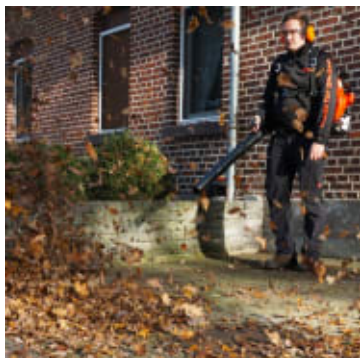

Produksjonsland

Kina

Les mer om produktet her:

<https://www.maskinimp.no/product?number=HE972>