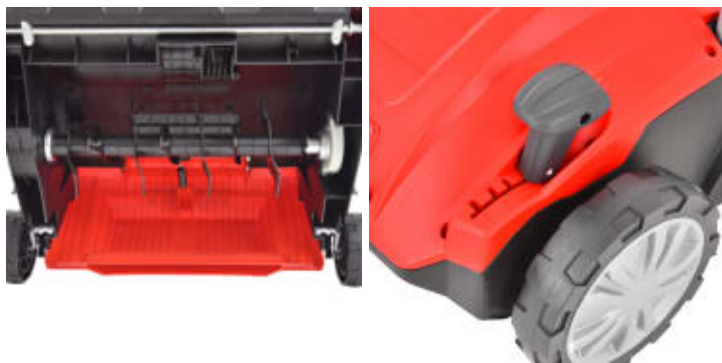

Les mer om produktet her:

<https://www.maskinimp.no/product?number=HE1420>