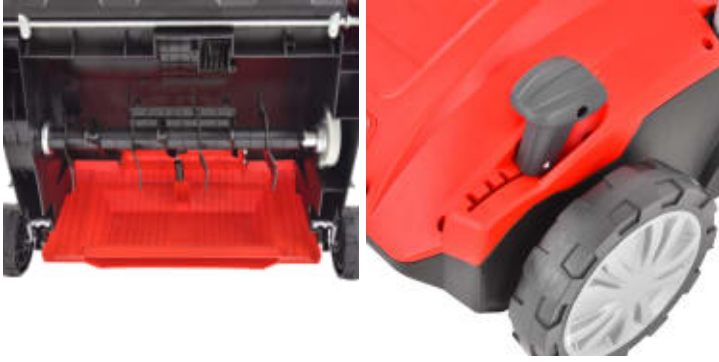

Les mer om produktet her:

<https://www.maskinimp.no/product?number=HE1420>