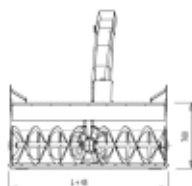

Motor

Type

Traktor (Traktor)

Les mer om produktet her:

<https://www.maskinimp.no/product?number=CTPROFY>