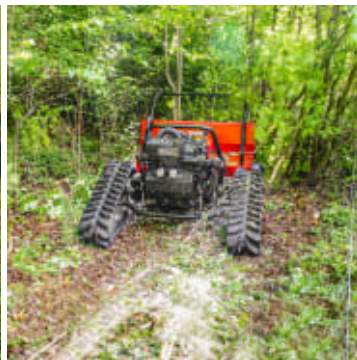

Les mer om produktet her:

<https://www.maskinimp.no/product?number=KOPCRAWLER>