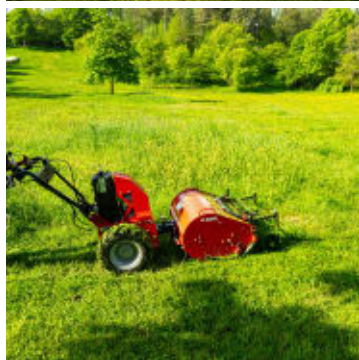

Bremser	Parkeringsbrems
Gir forover	1
Gir bakover	1
Hjul	Velges fra liste
Håndtak	Montert på vibrasjonsdempere og justerbar i høyde
Vekt	85.0 kg
Garanti	12 måneder
Produksjonsland	Tyskland
Effektbehov	3.3 Hk

Les mer om produktet her:

<https://www.maskinimp.no/product?number=KOPCEE>