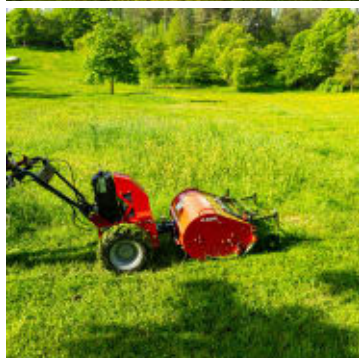

Bremser	Parkeringsbrems
Gir forover	1
Gir bakover	1
Hjul	Velges fra liste
Håndtak	Montert på vibrasjonsdempere og justerbar i høyde
Vekt	85.0 kg
Garanti	12 måneder
Produksjonsland	Tyskland
Effektbehov	3.3 Hk

Les mer om produktet her:

<https://www.maskinimp.no/product?number=KOPCEE>