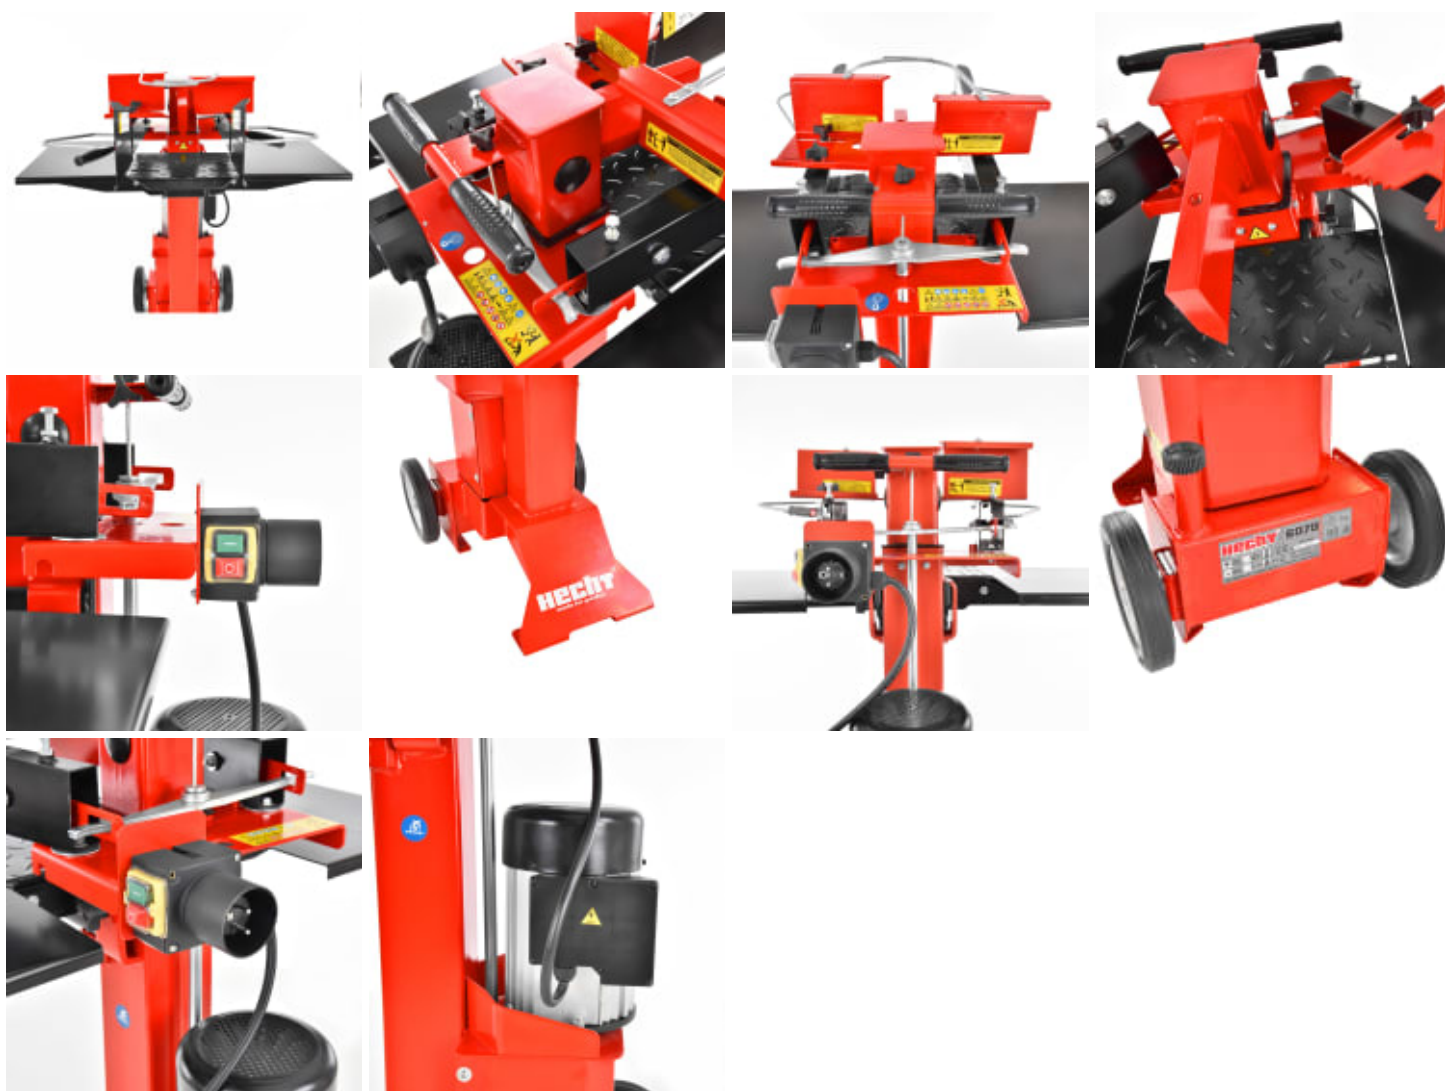

Lengde	70 cm
Bredde	65 cm
Høyde	112 cm
Vekt	98.0 kg
Sikkerhet	EN609-1-2017
Garanti Privat	2 år
Garanti Proff	1 år
Produksjonsland	Kina
Pakkevekt	110 kg

Les mer om produktet her:

<https://www.maskinimp.no/product?number=HE6070>