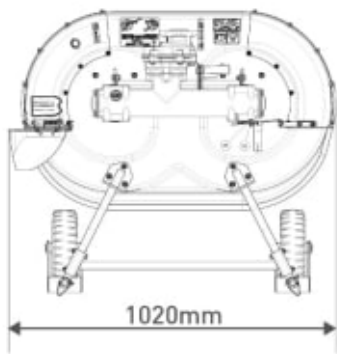

Gressklipper "Silent" 2 Kniver 100 cm 160L

Produktnummer: 92190886

Gressklipper passer til slåmaskiner og tohjulstraktorer med motorstyrke over 10 Hk og hjulstørrelse 5.00 x 10.00 og 6.5 x 80 x 12.00. Den er utstyrt med automatisk knivstopp som stopper kniven i løpet av 3 sekunder. Arbeidsbredden er 100 cm og oppsamleren er på 160 liter. Gressklipperen passer de fleste BCS og Ferrari slåmaskiner og tohjulstraktorer.

- Arbeidsbredde 100 cm
- Oppsamler 160 liter
- 2 stk kniver
- Vekt 91 kg

MotorEgenskaperDimensjoner og vektDiverseFraktdetaljerMaskin

| | |
|-----------------|---|
| Type | Tohjulstraktor |
| Arbeidsbredde | 100 cm |
| Kniver | 2 |
| Oppsamler | 160 liter |
| Hjul | Passer 5.00 x 10.00" og 6.5 x 80 x 12.00" |
| Antall hjul | 2 |
| Bredde | 102 cm |
| Vekt | 91 kg |
| Garanti | 12.0 måneder |
| Produksjonsland | Italia |
| Pakkevekt | 100 kg |
| Montering | BCS og Ferrari kobling |
| Effektbehov | 10 Hk Hk |