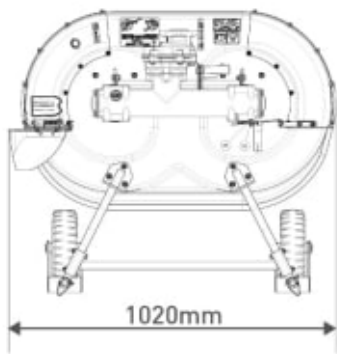

Gressklipper "Silent" 2 Kniver 100 cm 160L

Produktnummer: 92190886

Gressklipper passer til slåmaskiner og tohjulstraktorer med motorstyrke over 10 Hk og hjulstørrelse 5.00 x 10.00 og 6.5 x 80 x 12.00. Den er utstyrt med automatisk knivstopp som stopper kniven i løpet av 3 sekunder. Arbeidsbredden er 100 cm og oppsamleren er på 160 liter. Gressklipperen passer de fleste BCS og Ferrari slåmaskiner og tohjulstraktorer.

- Arbeidsbredde 100 cm
- Oppsamler 160 liter
- 2 stk kniver
- Vekt 91 kg

MotorEgenskaperDimensjoner og vektDiverseFraktdetaljerMaskin

Type	Tohjulstraktor
Arbeidsbredde	100 cm
Kniver	2
Oppsamler	160 liter
Hjul	Passer 5.00 x 10.00" og 6.5 x 80 x 12.00"
Antall hjul	2
Bredde	102 cm
Vekt	91 kg
Garanti	12.0 måneder
Produksjonsland	Italia
Pakkevekt	100 kg
Montering	BCS og Ferrari kobling
Effektbehov	10 Hk Hk