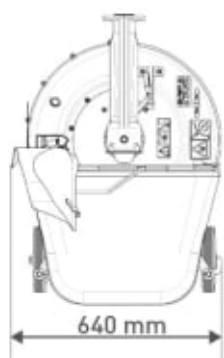

# Gressklipper 56 cm med oppsamler

Produktnummer: GRESS56

Gressklippere passer til slåmaskiner og tohjulstraktorer med motorstyrke over 8 Hk og kommer i to versjoner, avhengig av maskinens hjulstørrelse. Den er utstyrt med automatisk knivstopp som stopper kniven i løpet av 3 sekunder. Arbeidsbredden er 56 cm og oppsamleren er på 60 liter.

- Arbeidsbredde 56 cm
- Oppsamler 60 liter
- 1 stk kniv
- 2 hjul
- To modeller avhenger av hjulene på tohjulstraktoren
- Vekt 32 kg

Les mer om produktet her:

<https://www.maskinimp.no/product?number=GRESS56>