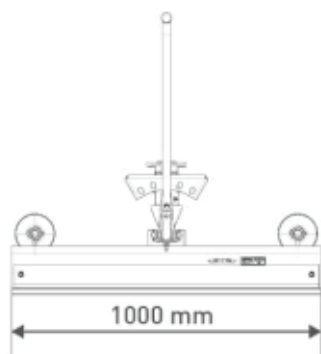

# Snøskjær 100 cm til tohjulstraktor

Produktnummer: 92191234

Snøskjær til tohjulstraktor med mulighet for vinkling begge veier. Enkelt og effektivt å bruke for å rydde snø, møkk, søppel og andre ting på trange områder det er vanskelig å komme til med annet utstyr.

Snøskjær til slåmaskin og tohjulstraktor er et profesjonelt snøskjær i tykt gods, regulerbar vinkel og med arbeidsbredde på 100 cm.

- Arbeidsbredde 100 cm
- 5 Vinkler
- Passer til BCS og Ferrari slåmaskiner og tohjulstraktorer
- Vekt 61 kg

## MotorEgenskaperDimensjoner og vektDiverseFraktdetaljerMaskin

Type	Tohjulstraktor
Arbeidsbredde	100 cm
Slitesko	true
Vekt	61 kg
Garanti	12 måneder
Produksjonsland	Italia
Pakkevekt	70 kg
Montering	BCS og Ferrari kobling