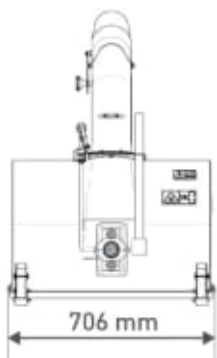

# Snøfreser Et-trinns 70 cm Tohjulstraktor

Produktnummer: 92190787

Snøfreser til tohjulstraktor er perfekt til å rydde snø på trange områder. Denne et trinns snøfresen har en arbeidsbredde på 70 cm og kaster over 10 meter.

Snøfreser til slåmaskin og tohjulstraktor er en-trinns freser, innmatingskruen både mater inn og kaster snøen ut, og har en arbeidsbredde på 70 cm. Utkasterturen reguleres enkelt av en sveiv på maskinens styre.

- Arbeidsbredde 70 cm
- 1-trinns fresehjul
- Kaster over 10 meter
- Utkastertut kan roteres 180 grader
- Vekt 45 kg

## MotorEgenskaperDimensjoner og vektDiverseFraktdetaljerMaskin

Type	Tohjulstraktor
Arbeidsbredde	70 cm
Slitesko	true
Vekt	45 kg
Garanti	12 måneder
Produksjonsland	Italia
Pakkevekt	50 kg
Montering	BCS og Ferrari kobling
Effektbehov	8 Hk