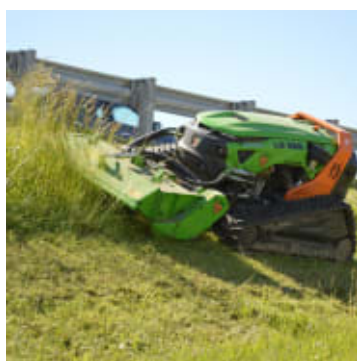

Hydraulikktrykk	83 l/min ved 320 bar
Styring	iMet Fjernkontroll
Slitesko	true
Kapasitet	6000 Liter
Rekkevidde	150 cm
Lys	LED
Justerbare belter	136 - 176 cm
Reversibel vifte	true
Belter	250 x 52 x72
Maksimal helling	60 grader
Roterende varsellampe	2
Lengde	306 cm
Bredde	136 cm
Høyde	120 cm
Vekt	1770 kg
Garanti	12 måneder
Produksjonsland	Italia
Pakkelengde	310 cm
Pakkebredde	140 cm
Pakkehøyde	130 cm
Pakkevekt	1800 kg
Hydraulisk hurtigkobling	Faster