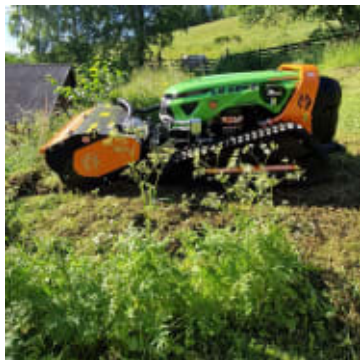

Les mer om produktet her:

<https://www.maskinimp.no/product?number=MDBLV600TE130>