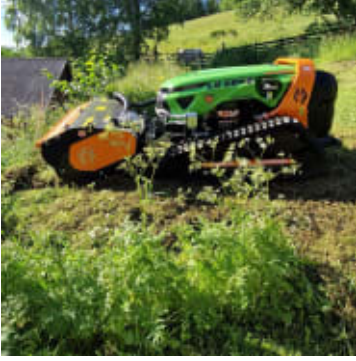

MDB LV600 Pro Fjernstyrt Beitepusser

Produktnummer: MDBLV600TE130

MDB LV600 er en fjernstyrt maskin utviklet for å tilfredsstille de vanskeligste behov, og dens kraft og ytelse kan sammenlignes med en tradisjonell traktor. LV600 sin spesielle utforming gjør at maskinen kan jobbe i områder som er vanskelig å nå, samt i hellinger opp til 60°.

MDB LV600 er en fjernstyrt maskin utviklet for å tilfredsstille de vanskeligste behov, og dens kraft og ytelse kan sammenlignes med en tradisjonell traktor. LV600 sin spesielle utforming gjør at maskinen kan jobbe i områder som er vanskelig å nå, samt i hellinger opp til 60°. Maskinen er en ordentlig bakkeklipper samtidig som brukeren kan være i sikkerhet. De grunnleggende funksjonene som skiller denne maskinen fra en hvilken som helst annen robot, er kraften, påliteligheten, styrken og den høye ytelsen. Det unike med LV600 er mengden utstyr som kan kobles på maskin, noe som gjør den til en hydraulisk multimaskin. Maskinen er utstyrt med en Kohler 3-sylindret vannavkjølt turbo ladet intercooler dieselmotor som yter 56 Hk, og oppfyller alle utslippskrav som EPA og TIER4. LV600 er utstyrt med hurtigkoblinger på hydraulikken slik at en enkelt kan bytte redskaper uten bruk av verktøy.

Hvorfor velge MDB LV600:

- Uavhengig system med tre motorer, en til hvert belte og en til å drive redskapet.
- Leveres standard med lys, baklys, arbeidslys, veltebøyle og reversibel vifte.
- Kan klippe opptil 60 grader i alle retninger.
- Justerbare belter i bredden og sideforskyning på redskapet.

Hydraulikktrykk	83 l/min ved 320 bar
Styring	iMet Fjernkontroll
Slitesko	true
Kapasitet	6000 Liter
Rekkevidde	150 cm
Lys	LED
Justerbare belter	136 - 176 cm
Reversibel vifte	true
Belter	250 x 52 x72
Maksimal helling	60 grader
Roterende varsellampe	2
Lengde	306 cm
Bredde	136 cm
Høyde	120 cm
Vekt	1770 kg
Garanti	12 måneder
Produksjonsland	Italia
Pakkelengde	310 cm
Pakkebredde	140 cm
Pakkehøyde	130 cm
Pakkevekt	1800 kg
Hydraulisk hurtigkobling	Faster