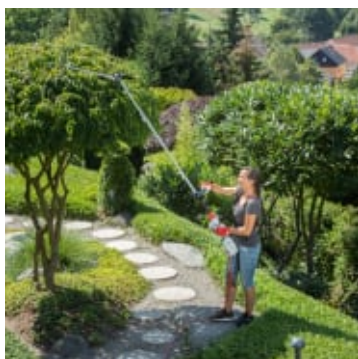

Diverse

Garanti

12 måneder