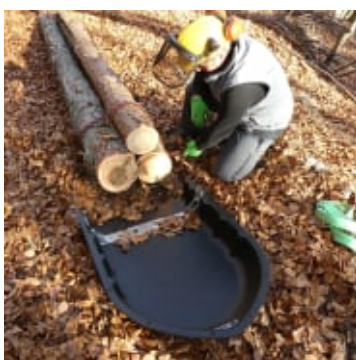

Docma Lunneslede

Produktnummer: D310241

Les mer om produktet her:

<https://www.maskinimp.no/product?number=D310241>