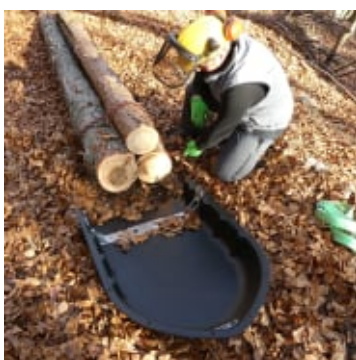

# Docma Lunneslede

Produktnummer: D310241

Les mer om produktet her:

<https://www.maskinimp.no/product?number=D310241>