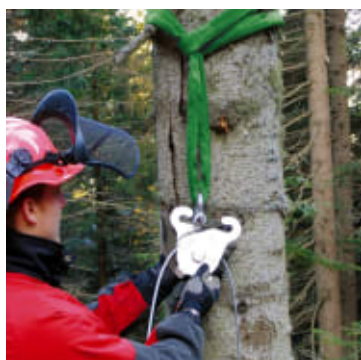

# Docma Kasteblokk, stål 26 kN, for VF150

Produktnummer: D310011

Docma kasteblokk som passer til skogsvinsjene VF150 og VF 150 Auto.

Les mer om produktet her:

<https://www.maskinimp.no/product?number=D310011>