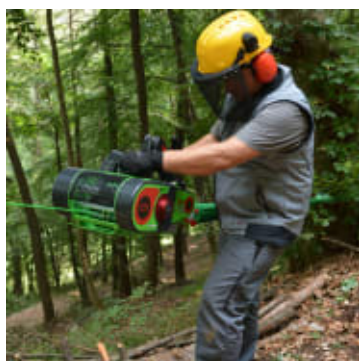

Trommelhastighet	19.0 m/min
Bremsesystem	Automatisk
Taumateriale	Nylon
Taulengde	80 m
Taudiameter	5 mm
Wirefører	Automatisk
Lengde	59.5 cm
Bredde	38.5 cm
Høyde	36 cm
Vekt	25.35 kg
Garanti	12 måneder
Produksjonsland	Italia
Pakkelengde	65 cm
Pakkebredde	40 cm
Pakkehøyde	40 cm
Pakkevekt	27 kg

Les mer om produktet her:

<https://www.maskinimp.no/product?number=D980010>