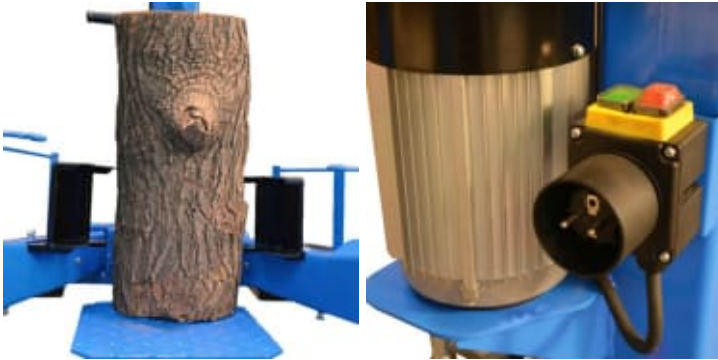

Sikkerhet	EN609-1-2017
Garanti	12 måneder
Produksjonsland	Italia
Pakkevekt	100 kg

Les mer om produktet her:

<https://www.maskinimp.no/product?number=D810040>