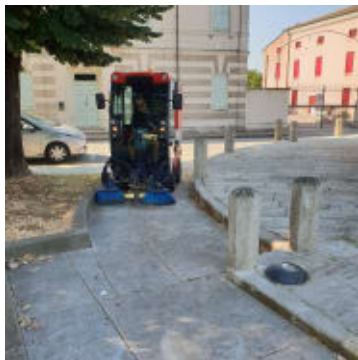

Les mer om produktet her:

<https://www.maskinimp.no/product?number=FOMPM30D>