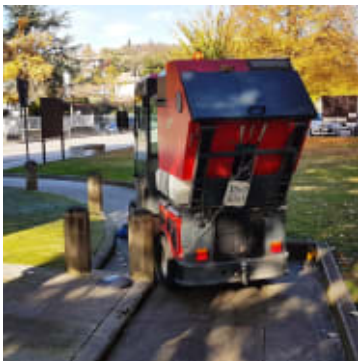

Les mer om produktet her:

<https://www.maskinimp.no/product?number=FOMPM30D>