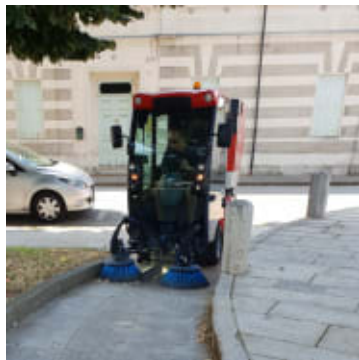

Instrumentpanel	Elektronisk timeteller, motor temperaturmåler, varsellamper og lydalarm
Ratt	Justerbart
Førerhus	Ja
Maksimal helling	15 grader
Feiebredde	160 cm
Chassis	Leddstyrt
Drift	Firehjulstrekk
OS-Ramme	Nei
Reversibel	Nei
Hengerfeste	Ja
Svingradius	150 cm
Ryggekamera	Ekstraustyr
Setevarmer	Ja
Børstehastighet	63.5 rpm
Tømme høyde	140 cm
Vanntank	100 liter
Lengde	280 cm
Bredde	103 cm
Høyde	221 cm
Vekt med førerhus	1000 kg
Sikkerhet	I henhold til Eu standard UE167/2015
Produksjonsland	Italia