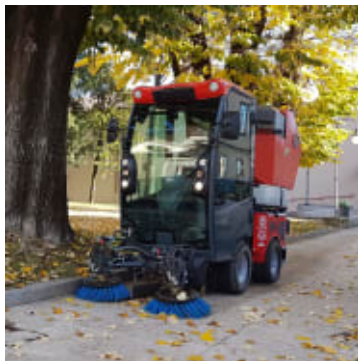

Les mer om produktet her:

<https://www.maskinimp.no/product?number=FOMPM30D>